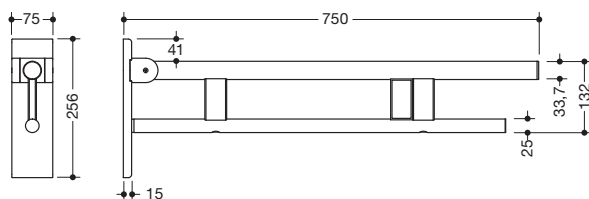

Abbildung ähnlich

Stützklappgriff Duo, Design B 900.50.18040

- zwei parallele, übereinander angeordnete runde Griffebenen
- mit Funk-Spülauslösung
- Ausführung rechts
- kann nach oben und gebremst nach unten geklappt werden
- blaue Taste (Wellensymbol) dient zum Auslösen der WC-Spülung
- Sendefrequenz 868,4 MHz
- passend zu Funk WC-Spülsystemen von Geberit, Mepa, Viega, Sanit, Friatec, TECE und Grohe
- Ausladung 750 mm, 256 mm hoch und 75 mm breit, Durchmesser Oberholm 33,7 mm, Durchmesser Unterholm 25 mm
- belastbar bis 100 kg
- aus hochwertigem Edelstahl, verchromt
- Wandplatte aus Polyamid mit integriertem Stahlkern und Abdeckung aus verchromten Edelstahl
- zur Montage mit korrosionsfreiem und geprüfem HEWI Befestigungsmaterial für unterschiedliche Wandaufbauten (separat zu bestellen)
- Dichtband zur Abdichtung der Befestigungspunkte ist im Lieferumfang enthalten
- Bodenstützen 900.50.02040 und 900.50.02140 nachrüstbar
- wird gemäß Verordnung (EU) 2017/745 über Medizinprodukte produziert
- erfüllt die in Belgien gültigen Anforderungen (CWATUPE, WVG Vlaanderen) hinsichtlich der Ausladung des Stützklappgriffes am WC

Abmessungen in mm

Oberfläche

Chr

Alternative Oberflächen

XA

DX

DC

AY