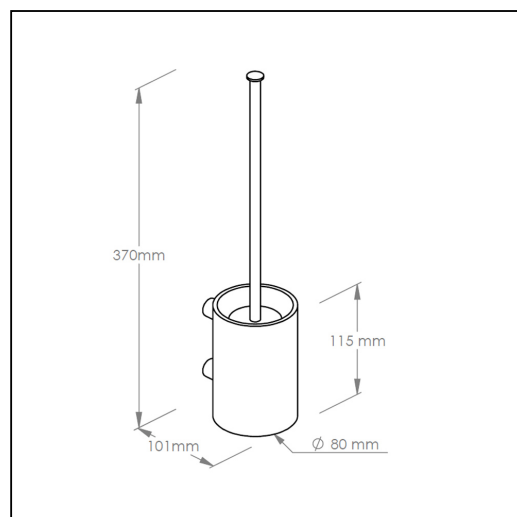

Szczotka do WC z uchwytem mocowanym do ściany, tuba krótka, stal matowa

symbol: SZ16S

- uchwyt przykręcany do ściany
- wykonana ze stali nierdzewnej matowej
- wyjątkowo trwała konstrukcja odporna na długotrwałe działanie wody i typowych rodków chemicznych
- wymienny wkład z tworzywa sztucznego ułatwia czyszczenie
- wymienna końcówka szczotki (symbol SZ13)

Parametry

wysoko	39 cm
szeroko	8 cm
głęboko	10,1 cm