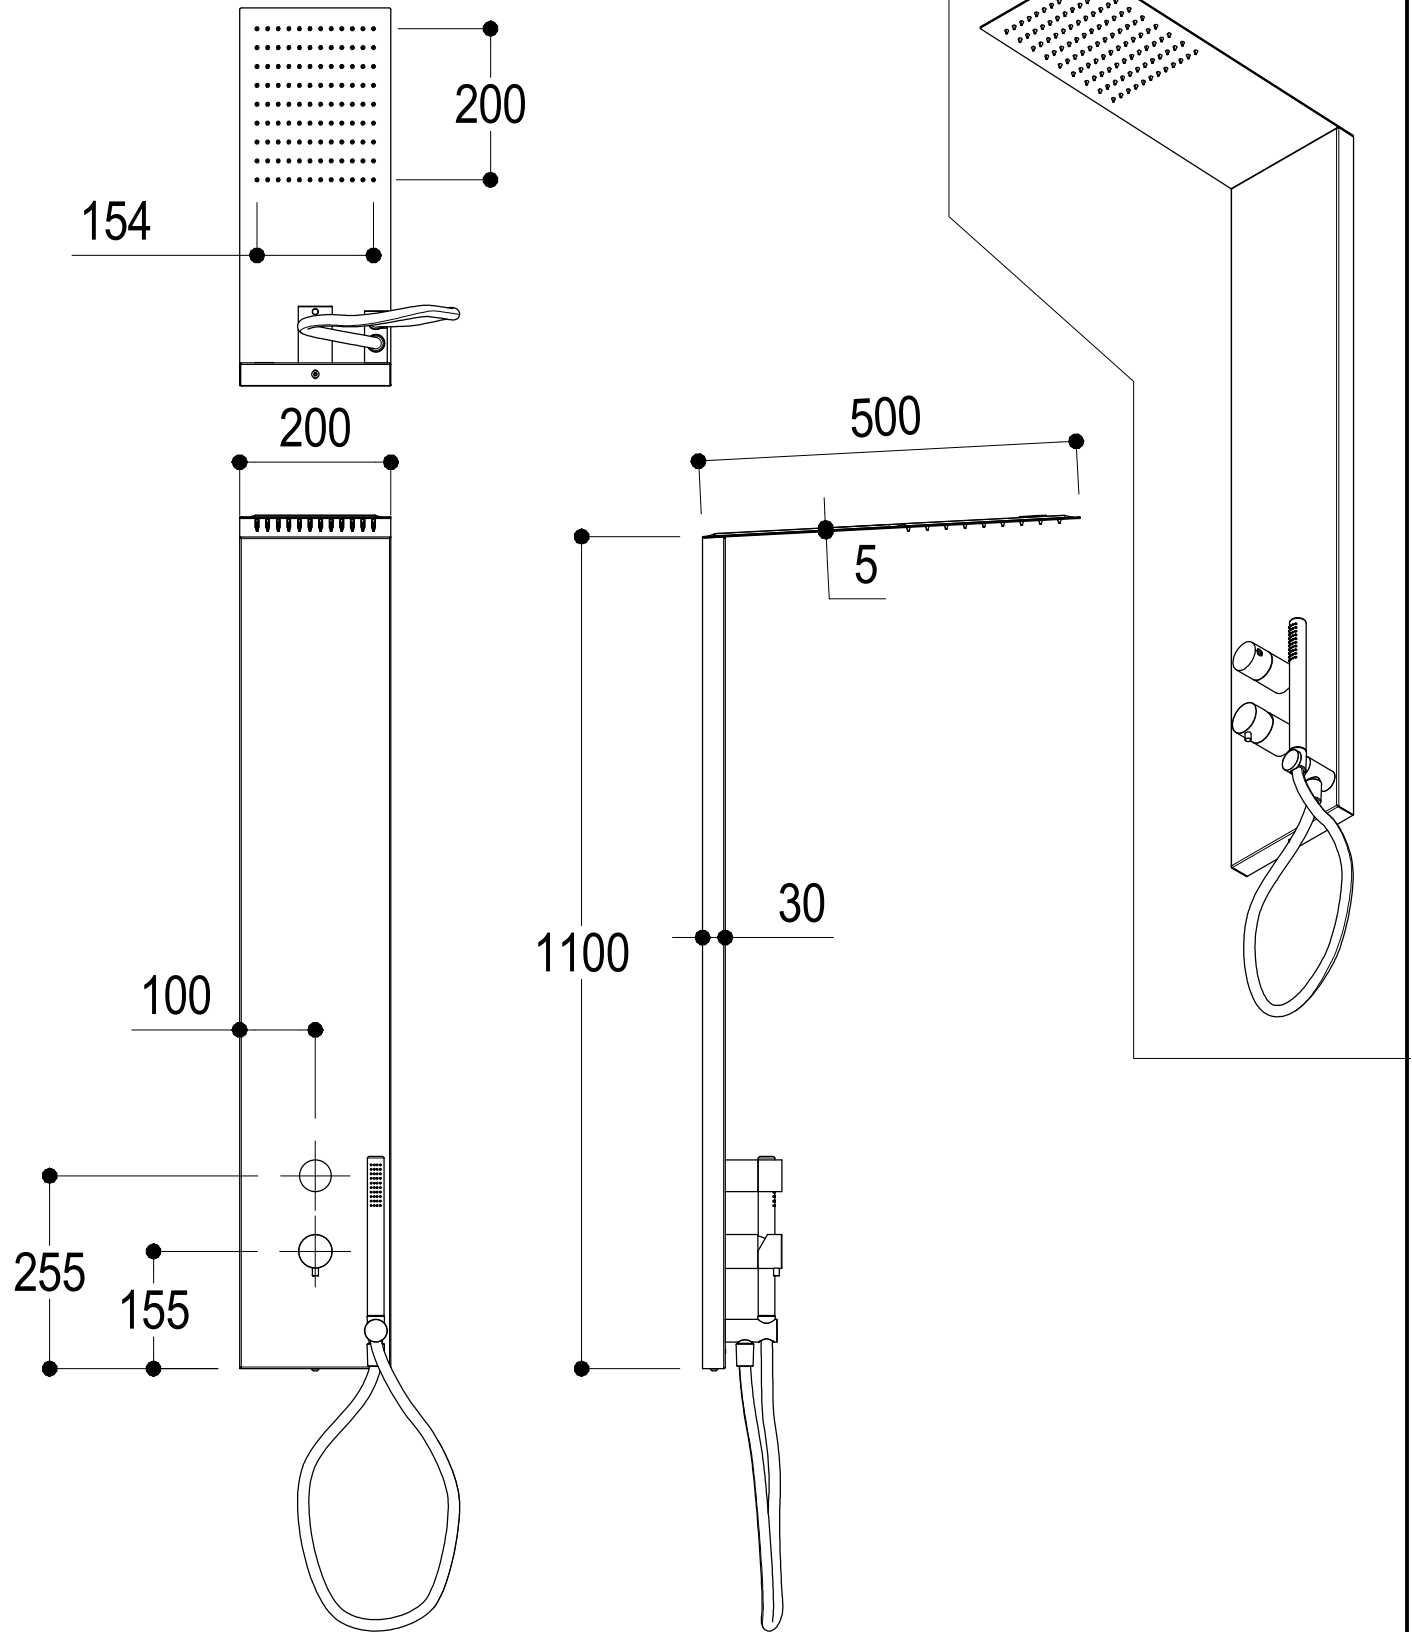

# SCHEDA TECNICA / TECHNICAL DATA

RUBINETTERIE RITMONIO S.R.L. si riserva tutti i diritti connessi con il presente documento e con l'oggetto o la materia ivi rappresentati con divieto di riprodurlo, utilizzarlo o renderlo accessibile a terzi in assenza di previa autorizzazione. Disegno CAD non modificabile a mano

**Ritmonio**  
Living a quality experience.  
13019 VARALLO - (VC) - ITALY

SERIE ACCESSORI

CODICE 7ADU101

DATA EMISSIONE 10/12/18

DENOMINAZIONE Gruppo esterno per doccia con soffione in acciaio  
Stainless steel external group for shower