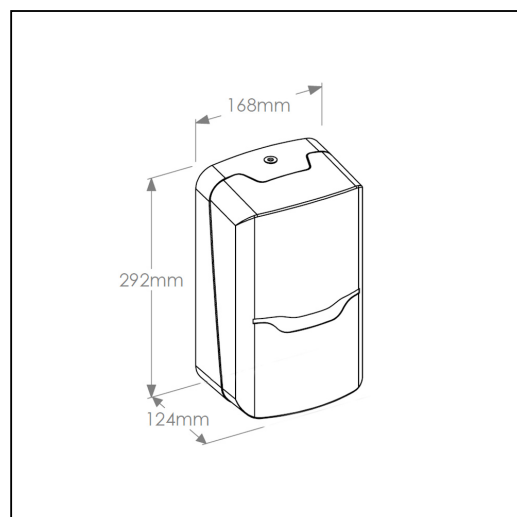

**Pojemnik na papier toaletowy w listkach MERIDA HARMONY za 50 zł netto przy zakupie 2 kartonów papierów toaletowych MERIDA TOP PTB405 (18 000 listków)**

symbol: PROMO609

Parametry

## Pojemnik na papier toaletowy w listkach MERIDA HARMONY, tworzywo, biały transparentny

symbol: BHB401

- poziomnica ułatwia montaż
- dostępny w kolorze białym transparentnym
- wykonany z wysokiej jakości tworzywa
- zamykany na kluczyk

### Parametry

wysoko	29,2 cm
szeroko	16,8 cm
głęboko	12,4 cm

Papier toaletowy w listkach MERIDA TOP, biały, dwuwarstwowy, karton 9000 szt. listków

## PTB405

- dwuwarstwowe, celulozowe
- gofrowane
- białe, składane w "Z"
- wymiary listka 21 x 9,5 cm, złożonego 10,5 x 9,5 cm
- karton zawiera 9000 szt. listków papieru toaletowego (40 pakietów po 225 szt.)