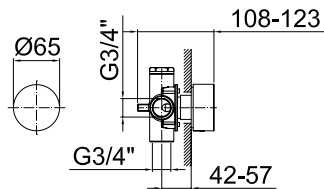

# ABOUTWATER AF/21

Rubinetto d'arresto incasso 3/4 per Art. A470A+A490B / Built-in 3/4 stop tap for Art. A470A+A490B /  
 Robinet d'arrêt à encastrer 3/4 Art. A470A+A490B

N°	Codice / Code	Descrizione / Description / Désignation
1	90 00 9493	<b>Vitone ceramico 3/4" destro per Art. 3903S</b> Right ceramic valve 3/4" for Art. 3903S Tête céramique droit 3/4" pour Art. 3903S
2	90 00 8601	<b>Canotto filettato per Art. A401</b> Threaded sleeve for Art. A401 Manchon lisse pour Art. A401
3	90 00 8600	<b>Canotto con o'ring per rubinetto d'arresto per Art. A401-A402-A403</b> Pipe with o ring for stop-tap for Art. A401-A402-A403 Tuyau avec o'ring pour robinet d'arrêt pour Art. A401-A402-A403
4	90 00 9659	<b>Adattatore + vite M4x8 per rub. arresto per Art. 4712 Milano</b> Adaptor + screw M4x8 for stop tap of Art. 4712 Milano Adaptateur + resort M4x8 pour robinet d'arrêt de l'Art. 4712 Milano
5	90 00 8507	<b>Maniglia completa lavabo per Art. A204WF-A206WF-A207WF</b> Complete handle washbasin for Art. A204WF-A206WF-A207WF Manette complete lavabo pour Art. A204WF-A206WF-A207WF
5A	90 00 8503	<b>Grano bloccaggio maniglia M4X20 p.conica</b> Locking screw for handle M4X20 conical Vis d'arrêt pour manette M4X20 conique

# AF/21

Rubinetto d'arresto incasso 3/4 per Art. A470A+A490B / Built-in 3/4 stop tap for Art. A470A+A490B /  
Robinet d'arrêt à encastrer 3/4 Art. A470A+A490B

Pressione - Pressure Pression	Portata - Flow rate Debit d'eau
0,5 bar	14 l/min
1 bar	20 l/min
2 bar	28 l/min
3 bar	36 l/min
4 bar	43 l/min
5 bar	48 l/min