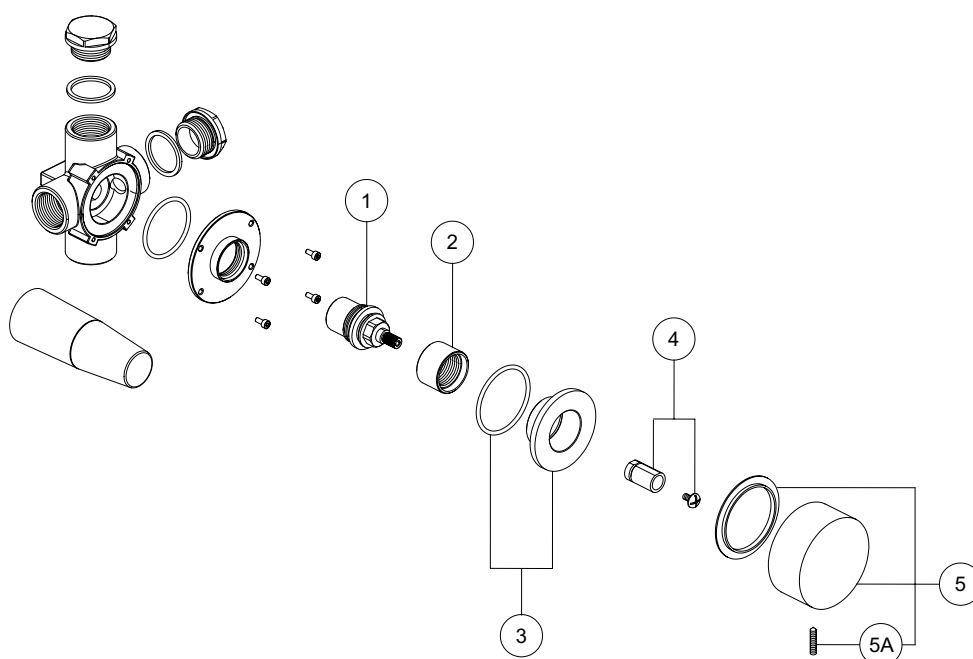

# ABOUTWATER AF/21

Rubinetto d'arresto incasso 3/4 per Art. A470A+A490B / Built-in 3/4 stop tap for Art. A470A+A490B /  
 Robinet d'arrêt à encastrer 3/4 Art. A470A+A490B

N°	Codice / Code	Descrizione / Description / Désignation
1	90 00 9493	<b>Vitone ceramico 3/4" destro per Art. 3903S</b> Right ceramic valve 3/4" for Art. 3903S Tête céramique droit 3/4" pour Art. 3903S
2	90 00 8601	<b>Canotto filettato per Art. A401</b> Threaded sleeve for Art. A401 Manchon lisse pour Art. A401
3	90 00 8600	<b>Canotto con o'ring per rubinetto d'arresto per Art. A401-A402-A403</b> Pipe with o ring for stop-tap for Art. A401-A402-A403 Tuyau avec o'ring pour robinet d'arrêt pour Art. A401-A402-A403
4	90 00 9659	<b>Adattatore + vite M4x8 per rub. arresto per Art. 4712 Milano</b> Adaptor + screw M4x8 for stop tap of Art. 4712 Milano Adaptateur + resort M4x8 pour robinet d'arrêt de l'Art. 4712 Milano
5	90 00 8507	<b>Maniglia completa lavabo per Art. A204WF-A206WF-A207WF</b> Complete handle washbasin for Art. A204WF-A206WF-A207WF Manette complete lavabo pour Art. A204WF-A206WF-A207WF
5A	90 00 8503	<b>Grano bloccaggio maniglia M4X20 p.conica</b> Locking screw for handle M4X20 conical Vis d'arrêt pour manette M4X20 conique

# AF/21

Rubinetto d'arresto incasso 3/4 per Art. A470A+A490B / Built-in 3/4 stop tap for Art. A470A+A490B /  
Robinet d'arrêt à encastrer 3/4 Art. A470A+A490B

Pressione - Pressure Pression	Portata - Flow rate Debit d'eau
0,5 bar	14 l/min
1 bar	20 l/min
2 bar	28 l/min
3 bar	36 l/min
4 bar	43 l/min
5 bar	48 l/min

Uscita libera