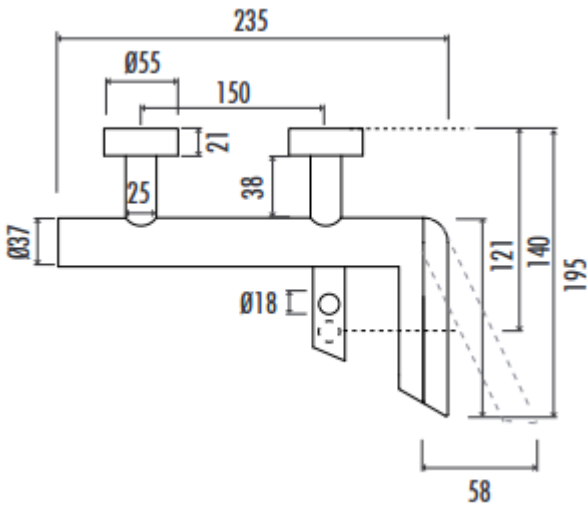

TEKNİK ÇİZİM

ÖZELLİKLER

ÖDÜLLÜ
ARMATÜR

SESSİZ SU AKIŞI
SAĞLAYAN PERLATÖR

%100 PİRİNÇ

KİREÇ TEMİZLEME
SİSTEMLİ PERLATÖR

KOLAY
TEMİZLEME

Creavit önceden haber vermeksizin, ürünlerde ve teknik detaylarda değişiklik yapma hakkını saklı tutar. Renkler gerçekte olduğundan farklı görünebilir.

Kalite Yönetim Sistemi

Müşteri Memnuniyeti Belgesi

Çevre Yönetim Sistemi

İş Sağlığı ve Güvenliği Yönetim Sistemi

LGA

Alman Standartlarına Uygunluk Belgesi

kiwa

Hollanda Standartlarına Uygunluk Belgesi

GOST - R

Rusya Standartlarına Uygunluk Belgesi

UkrSEPRO

Ukrayna Standartlarına Uygunluk Belgesi

İsrail Standartlarına Uygunluk Belgesi

Nijerya Standartlarına Uygunluk Belgesi

Türk Standartlarına Uygunluk Belgesi