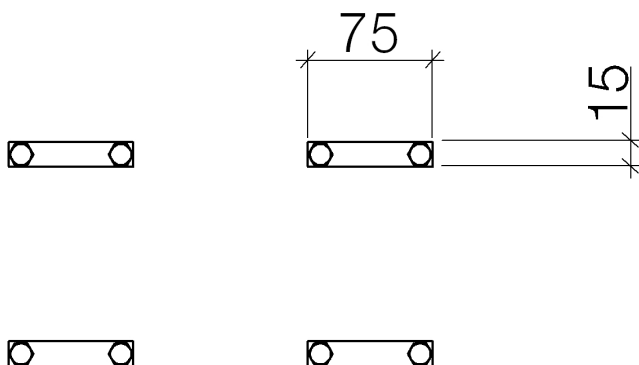

Умывальник - Symetrics
Комплект соединительный -
Артикульный номер: 12 300 970 90

- ширина 75 мм
- высота 15 мм
- Для соединения горизонтально и вертикально установленных xGRID-монтажных шин.

размерный чертеж

Все величины в мм / дюймах = мм x 0,0394