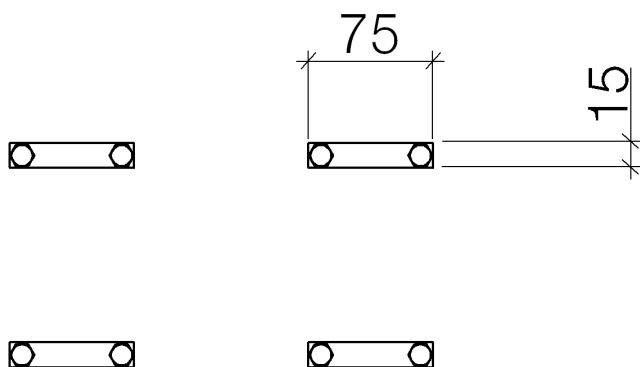

Умывальник - Symetrics
Комплект соединительный -
Артикульный номер: 12 300 970 90

- ширина 75 мм
- высота 15 мм
- Для соединения горизонтально и вертикально установленных xGRID-монтажных шин.

размерный чертеж

Все величины в мм / дюймах = мм x 0,0394

Умывальник - Symetrics

Комплект соединительный -

Артикульный номер: 12 300 970 90