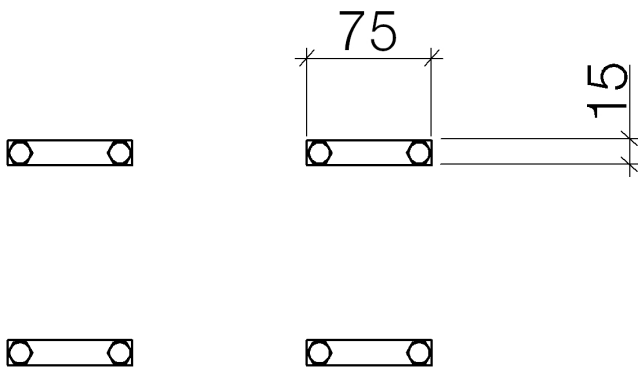

Умывальник - Symetrics
Комплект соединительный -
Артикульный номер: 12 300 970 90

- ширина 75 мм
- высота 15 мм
- Для соединения горизонтально и вертикально установленных xGRID-монтажных шин.

размерный чертеж

Все величины в мм / дюймах = мм x 0,0394

Умывальник - Symetrics

Комплект соединительный -

Артикульный номер: 12 300 970 90

Умывальник - Symetrics
Комплект соединительный -
Артикульный номер: 12 300 970 90

Спецификация запасных частей

№	Артикульный №	Наименование	Расходуемое кол-во
1	09 17 20 100 90	Крепление 76 x 16 x 6 мм -	4
2	09 30 30 152 90	Крепление M8 x 12 мм -	8