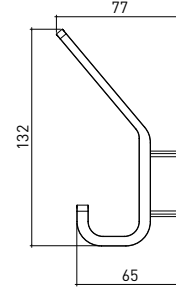

## 3011 0001 PISA Bornoz Askılık İkili

Teknik Çizim / Technical Drawing

Krom  
Chrome

Ön / Front

Yan / Side

Üst / Top