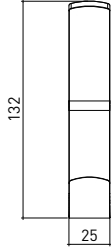

## 3011 0001 PISA Bornoz Askılık İkili

Teknik Çizim / Technical Drawing

Krom  
Chrome

Ön / Front

Yan / Side

Üst / Top