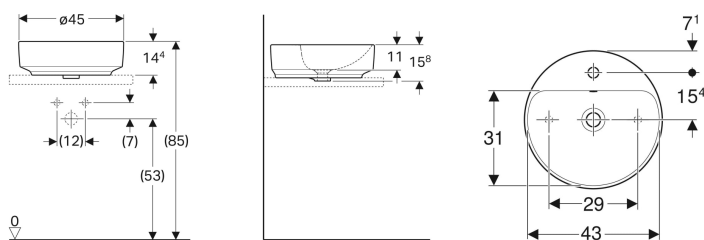

Накладная раковина Geberit VariForm круглой формы, с полкой для отверстия под смеситель

Образец

Цели применения

- Для монтажа на столешницах

Характеристики

- Подходит к любой мебели ванной комнаты VariForm

- Круглая
- Простота монтажа с прилагаемым шаблоном для отверстий

Технические характеристики

Материал | Сантехнический фарфор

Объем поставки

- Крепеж

Арт. №	Цвет / поверхность	D	Отверстие под смеситель	Перелив	H
500.769.01.2	Белый	45 см	По центру	На виду	15.8 см
500.770.01.2 *	Белый	45 см	По центру	Без	15.8 см