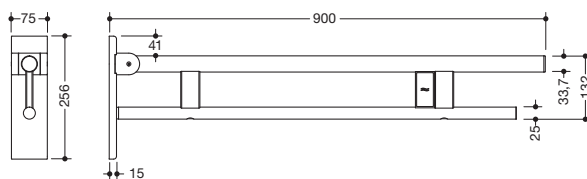

## Stützklappgriff Duo, Design B 900.50.17860

- zwei parallele, übereinander angeordnete runde Griffebenen
- mit Funk-Spülauslösung
- Ausführung links
- kann nach oben und gebremst nach unten geklappt werden
- blaue Taste (Wellensymbol) dient zum Auslösen der WC-Spülung
- Sendefrequenz 868,4 MHz
- passend zu Funk WC-Spülsystemen von Geberit, Mepa, Viega, Sanit, Friatec, TECE und Grohe
- Ausladung 900 mm, 256 mm hoch und 75 mm breit, Durchmesser Oberholm 33,7 mm, Durchmesser Unterholm 25 mm
- belastbar bis 100 kg
- aus hochwertigem Edelstahl, pulverbeschichtet in den HEWI Farben DX (Weiß tiefmatt), DC (Schwarz tiefmatt), AY (Hellgrau Perlglimmer tiefmatt) und SC (Dunkelgrau Perlglimmer tiefmatt)
- Wandplatte aus Polyamid mit integriertem Stahlkern und Abdeckung aus Edelstahl, pulverbeschichtet in den HEWI Farben DX (Weiß tiefmatt), DC (Schwarz tiefmatt), AY (Hellgrau Perlglimmer tiefmatt) und SC (Dunkelgrau Perlglimmer tiefmatt)
- zur Montage mit korrosionsfreiem und geprüftem HEWI Befestigungsmaterial für unterschiedliche Wandaufbauten (separat zu bestellen)
- Dichtband zur Abdichtung der Befestigungspunkte ist im Lieferumfang enthalten
- Bodenstützen 900.50.02060 und 900.50.02160 nachrüstbar
- wird gemäß Verordnung (EU) 2017/745 über Medizinprodukte produziert
- erfüllt die Anforderungen nach ÖNORM B1600/1601

## Abmessungen in mm