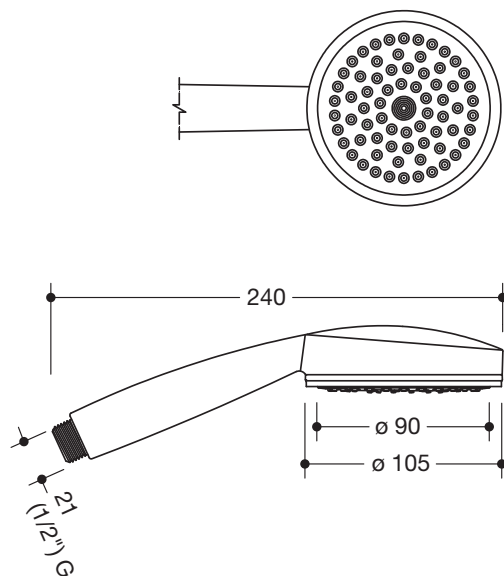

Handbrause 950.33.E031

- 1-Strahl Handbrause mit soft-clean Antikalkknoppen
- Strahlart: Rain
- Durchmesser Brausekopf: 105 mm
- Aus Kunststoff, Farbe Weiß
- Noppen und Ring aus hellgrauem Kunststoff
- Durchflussmenge bei 3 bar: 14 l/min
- Ausspülbares Schmutzfangsieb
- Anschlussgewinde G 1/2
- Anschlussgröße: DN 15
- geprüft nach KTW und W270

Abmessungen in mm

Farbe

Kunststoff | Weiß

Alternative Oberfläche

chrom

Technische Änderungen vorbehalten, 04.03.2020

HEWI Heinrich Wilke GmbH
Postfach 1260
D-34442 Bad Arolsen

Telefon: +49 5691 82-0
Telefax: +49 5691 82-319