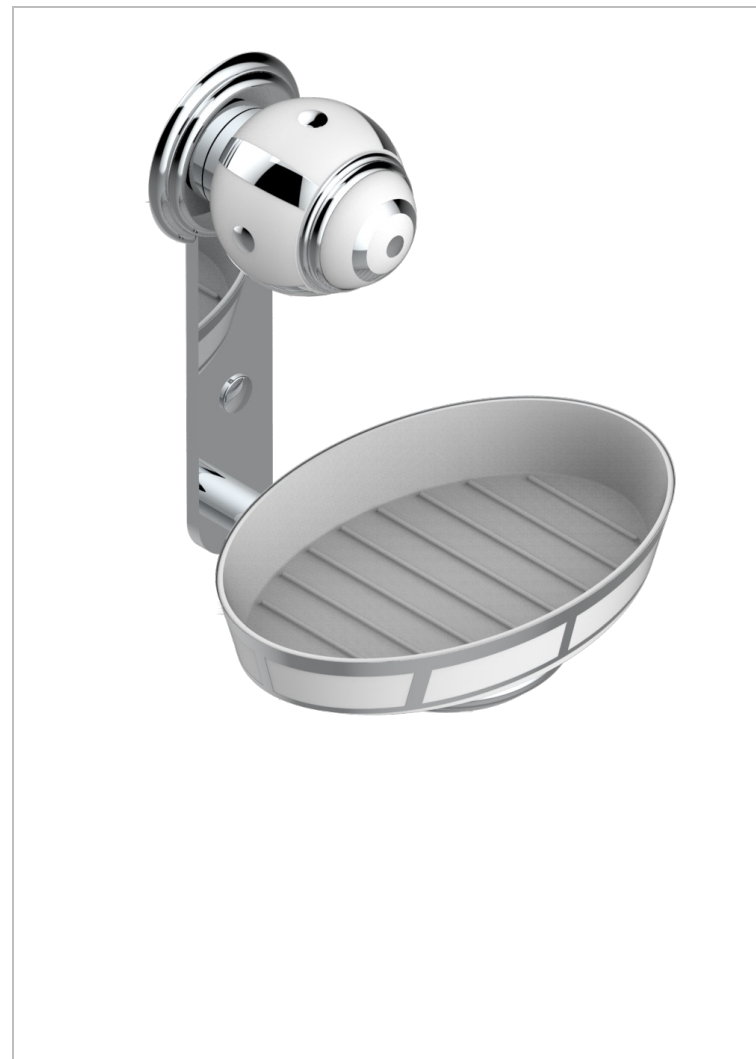

# ITHAQUE С ПЛАТИНОВЫМ ДЕКОРОМ

A7B-500B

Мыльница настенная фарфоровая

THG<sup>®</sup>  
PARIS

## ХАРАКТЕРИСТИКИ

- Ithaque с платиновым декором
- Мыльница настенная фарфоровая