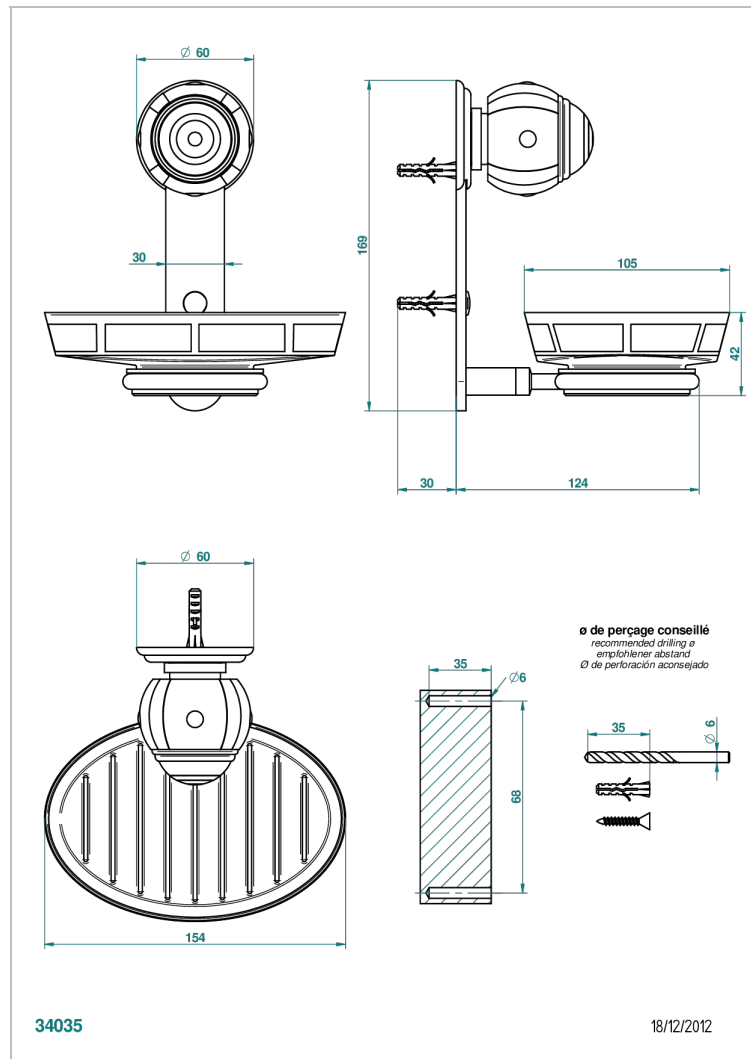

# ITHAQUE С ПЛАТИНОВЫМ ДЕКОРОМ

A7B-500B

Мыльница настенная фарфоровая

THG<sup>®</sup>  
PARIS