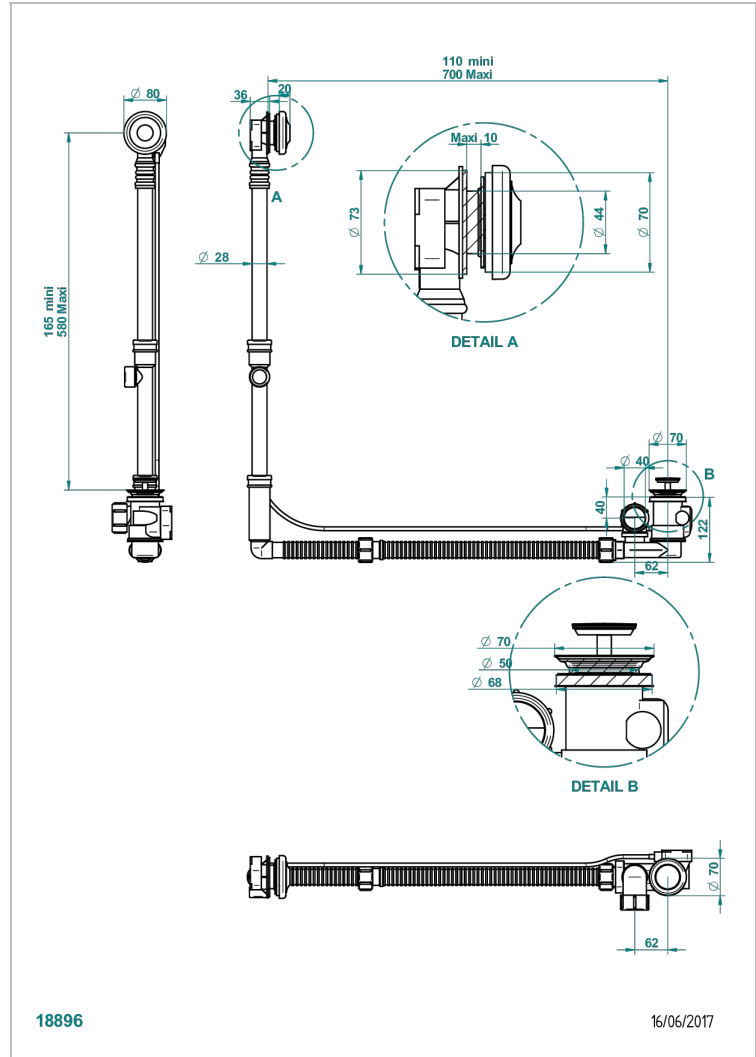

Перелив GEBERIT для ванны - европейская модель - большой размер регулируемая высота : от 165мм MAXI 580мм
регулируемая выступающая часть : от 110мм MAXI 700мм- выпуск Ø 40 мм с стильной ручкой

18896

16/06/2017

ХАРАКТЕРИСТИКИ

- Rose
- Перелив GEBERIT для ванны - европейская модель - большой размер регулируемая высота : от 165мм MAXI 580мм
регулируемая выступающая часть : от 110мм MAXI 700мм-
выпуск Ø 40 мм с стильной ручкой