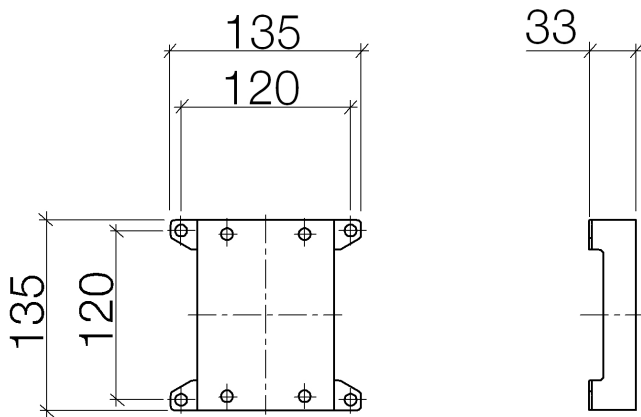

Умывальник - Symetrics
WATER POINTS Панель адаптера -
Артикулльный номер: 12 305 970 90

- ширина 135 мм
- высота 135 мм
- глубина 33 мм
- Переходная панель для крепления комплектующих элементов предварительного монтажа 35 205 970 90 на xGRID-монтажной шине.

размерный чертеж

Все величины в мм / дюймах = мм x 0,0394