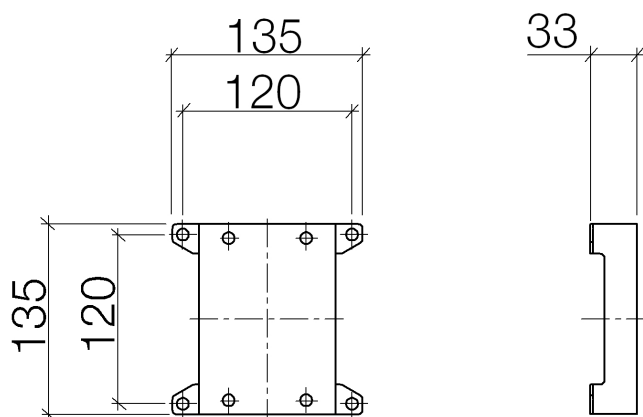

Умывальник - Symetrics
WATER POINTS Панель адаптера -
Артикульный номер: 12 305 970 90

- ширина 135 мм
- высота 135 мм
- глубина 33 мм
- Переходная панель для крепления комплектующих элементов предварительного монтажа 35 205 970 90 на xGRID-монтажной шине.

размерный чертеж

Все величины в мм / дюймах = мм x 0,0394

Умывальник - Symetrics
WATER POINTS Панель адаптера -
Артикульный номер: 12 305 970 90