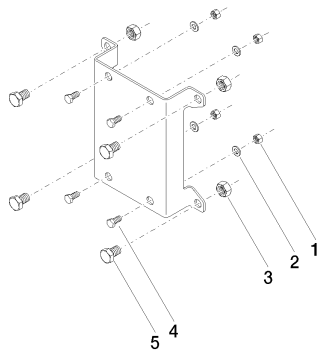

Умывальник - Symetrics

WATER POINTS Панель адаптера -

Артикульный номер: 12 305 970 90

- ширина 135 мм
- высота 135 мм
- глубина 33 мм
- Переходная панель для крепления комплектующих элементов предварительного монтажа 35 205 970 90 на xGRID-монтажной шине.

размерный чертеж

Все величины в мм / дюймах = мм x 0,0394

Умывальник - Symetrics
WATER POINTS Панель адаптера -
Артикульный номер: 12 305 970 90

Умывальник - Symetrics
WATER POINTS Панель адаптера -
Артикульный номер: 12 305 970 90

Спецификация запасных частей

№	Артикульный №	Наименование	Расходуемое кол-во
1	09 23 10 037 90	Крепление M5 -	4
2	09 30 11 048 90	стиральная машина Ø 5,3 -	4
3	09 23 10 023 90	Крепление M8 -	4
4	09 30 30 091 90	Крепление M5 x 10 мм -	4
5	09 30 30 152 90	Крепление M8 x 12 мм -	4