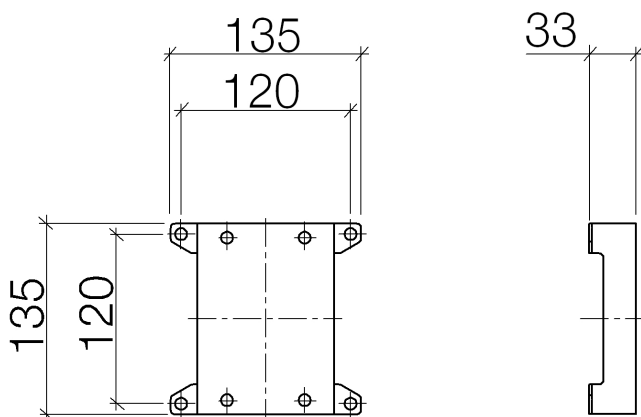

Умывальник - Symetrics

WATER POINTS Панель адаптера -

Артикульный номер: 12 305 970 90

- ширина 135 мм
- высота 135 мм
- глубина 33 мм
- Переходная панель для крепления комплектующих элементов предварительного монтажа 35 205 970 90 на xGRID-монтажной шине.

размерный чертеж

Все величины в мм / дюймах = мм x 0,0394

Умывальник - Symetrics
WATER POINTS Панель адаптера -
Артикульный номер: 12 305 970 90

Умывальник - Symetrics
WATER POINTS Панель адаптера -
Артикульный номер: 12 305 970 90