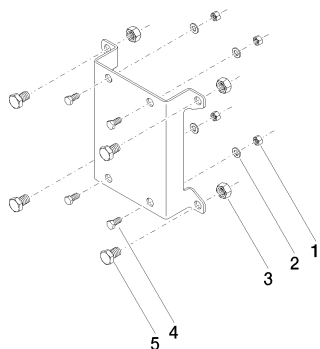

Умывальник - Symetrics
 WATER POINTS Панель адаптера -
 Артикульный номер: 12 305 970 90

Спецификация запасных частей

№	Артикульный №	Наименование	Расходуемое кол-во
1	09 23 10 037 90	Крепление M5 -	4
2	09 30 11 048 90	стиральная машина Ø 5,3 -	4
3	09 23 10 023 90	Крепление M8 -	4
4	09 30 30 091 90	Крепление M5 x 10 мм -	4
5	09 30 30 152 90	Крепление M8 x 12 мм -	4