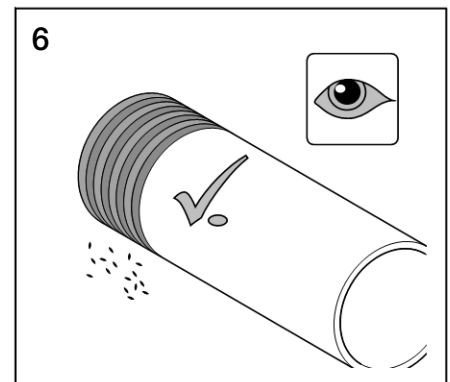

Geberit HDPE / Silent-db20

Service

D12396-001&BDC © 03-2006

964.973.00.0 (00)

Geberit HDPE / Silent-db20

Service