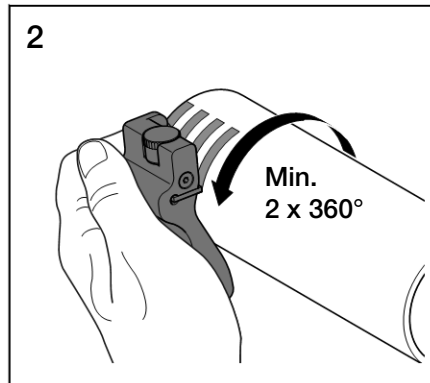

Geberit HDPE / Silent-db20

Service

D12396-001&BDC © 03-2006

964.973.00.0 (00)

Geberit HDPE / Silent-db20

Service