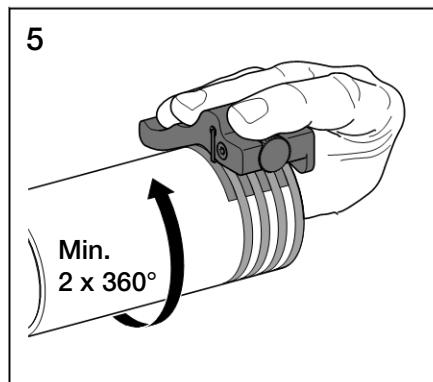

Geberit HDPE / Silent-db20

Service

D12396-001&BDC © 03-2006

964.973.00.0 (00)

Geberit HDPE / Silent-db20

Service