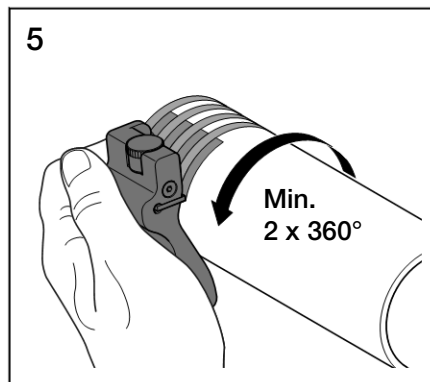

Geberit HDPE / Silent-db20

Service

D12396-001&BDC © 03-2006

964.973.00.0 (00)

Geberit HDPE / Silent-db20

Service