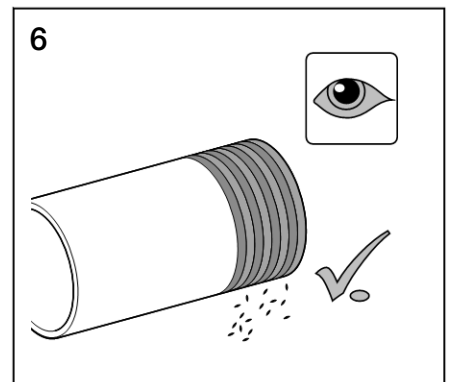

Geberit HDPE / Silent-db20

Service

D12396-001&BDC © 03-2006

964.973.00.0 (00)

Geberit HDPE / Silent-db20

Service