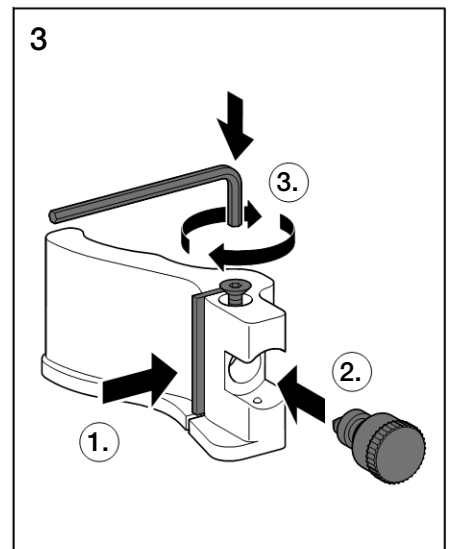

Geberit HDPE / Silent-db20

Service

D12396-001&BDC © 03-2006

964.973.00.0 (00)

Geberit HDPE / Silent-db20

Service