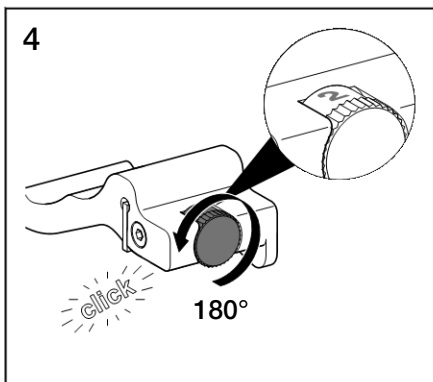

Geberit HDPE / Silent-db20

Service

D12396-001&BDC © 03-2006

964.973.00.0 (00)

Geberit HDPE / Silent-db20

Service