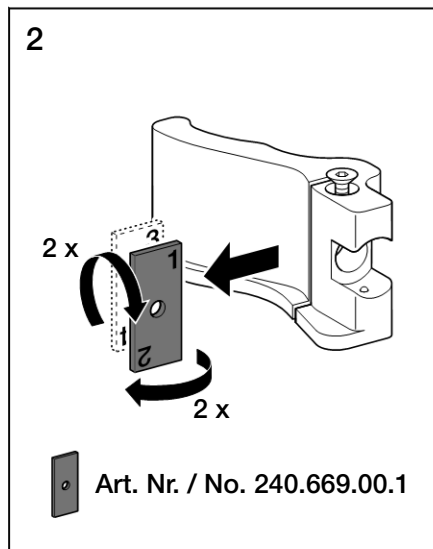

Geberit HDPE / Silent-db20

Service

D12396-001&BDC © 03-2006

964.973.00.0 (00)

Geberit HDPE / Silent-db20

Service