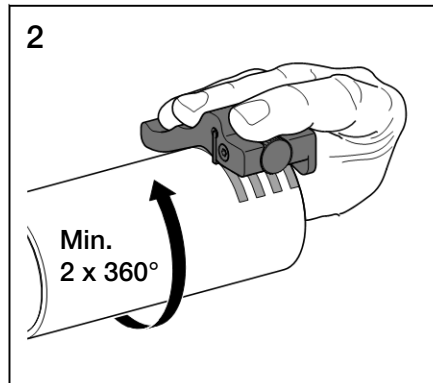

Geberit HDPE / Silent-db20

Service

D12396-001&BDC © 03-2006

964.973.00.0 (00)

Geberit HDPE / Silent-db20

Service