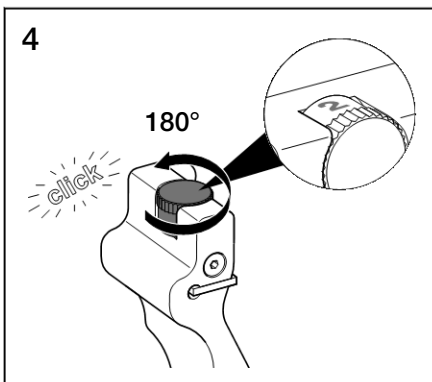

Geberit HDPE / Silent-db20

Service

D12396-001&BDC © 03-2006

964.973.00.0 (00)

Geberit HDPE / Silent-db20

Service