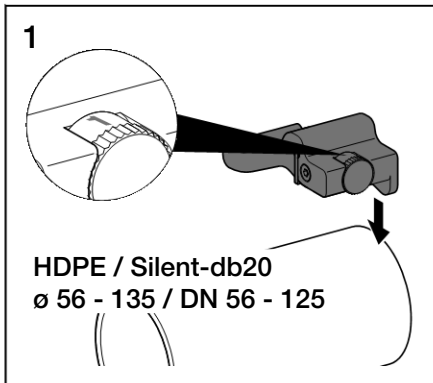

Geberit HDPE / Silent-db20

Service

D12396-001&BDC © 03-2006

964.973.00.0 (00)

Geberit HDPE / Silent-db20

Service