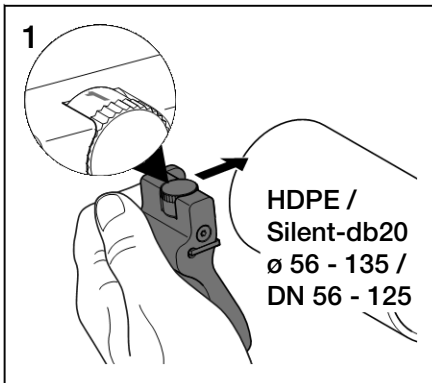

Geberit HDPE / Silent-db20

Service

D12396-001&BDC © 03-2006

964.973.00.0 (00)

Geberit HDPE / Silent-db20

Service