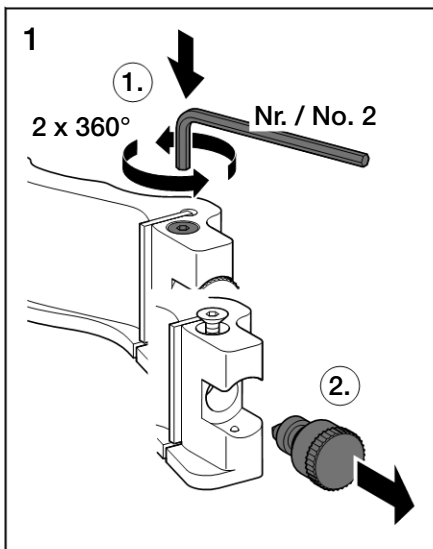

Geberit HDPE / Silent-db20

Service

D12396-001&BDC © 03-2006

964.973.00.0 (00)

Geberit HDPE / Silent-db20

Service