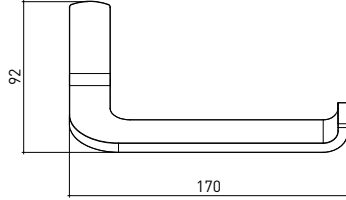

3011 0008 PISA Tuvalet Kağıtlık Açık

Teknik Çizim / Technical Drawing

Krom
Chrome

Ön / Front

Yan / Side

Üst / Top