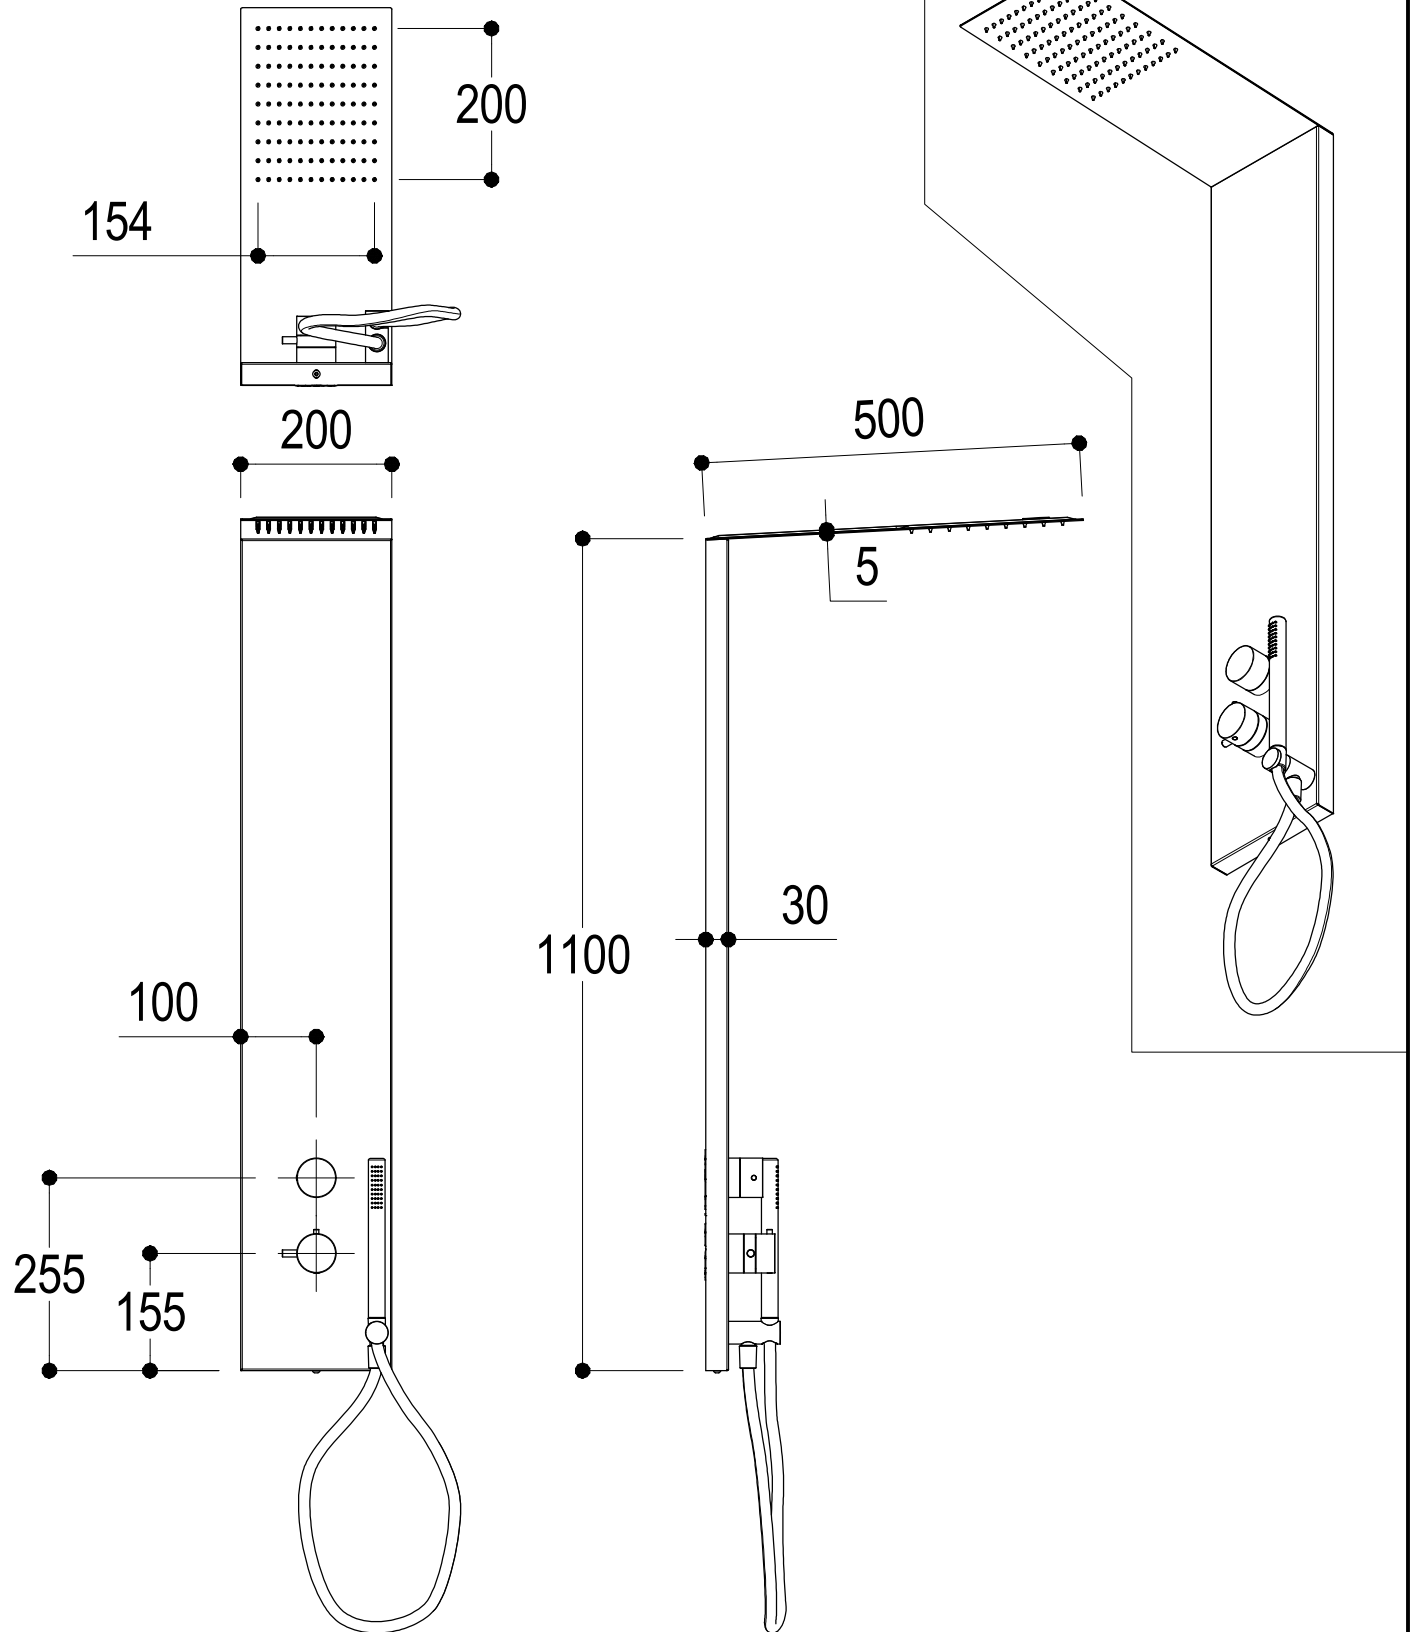

# SCHEDA TECNICA / TECHNICAL DATA

RUBINETTERIE RITMONIO S.R.L. si riserva tutti i diritti connessi con il presente documento e con l'oggetto o la materia ivi rappresentati con divieto di riprodurlo, utilizzarlo o renderlo accessibile a terzi in assenza di previa autorizzazione. Disegno CAD non modificabile a mano

**Ritmonio**  
Living a quality experience.  
13019 VARALLO - (VC) - ITALY

SERIE ACCESSORI

CODICE 7ADN101

DATA EMISSIONE 10/12/18

DENOMINAZIONE Gruppo esterno per doccia con soffione in acciaio  
Stainless steel external group for shower