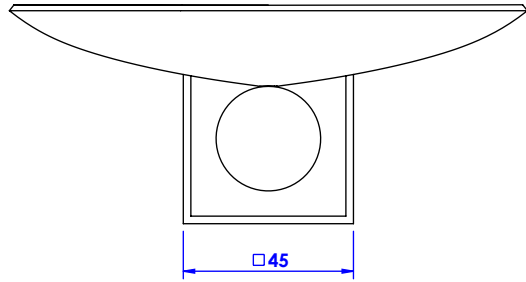

Collections : Transatlantique & Transatlantique insert

Porte savon métal ovale mural.

Wall mounted oval brass soap dish.

Transatlantique

Ref : C01-514

Transatlantique insert

Ref : C02-514

Ref : C03-514