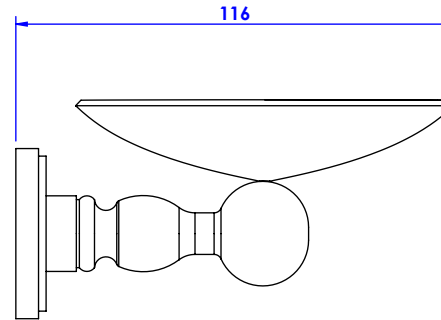

Collections : Transatlantique & Transatlantique insert

Porte savon métal ovale mural.

Wall mounted oval brass soap dish.

Transatlantique

Ref : C01-514

Transatlantique insert

Ref : C02-514

Ref : C03-514

Ref : C04-514

Ref : C05-514

CRISTAL & BRONZE

PARIS · 1937

13/11/2020-1