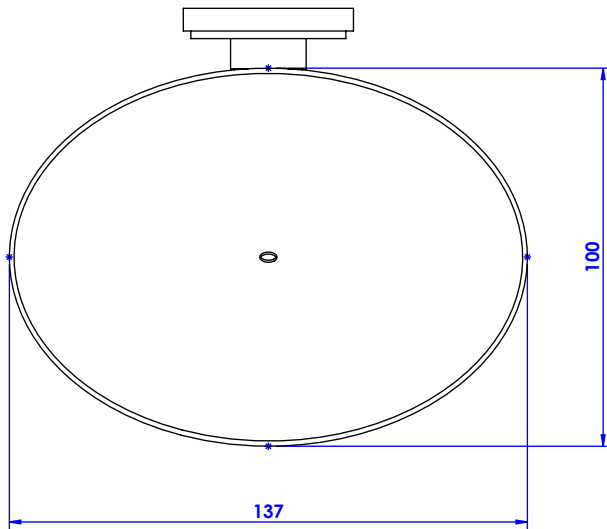

Collections : Transatlantique & Transatlantique insert

Porte savon métal ovale mural.

Wall mounted oval brass soap dish.

Transatlantique

Ref : C01-514

Transatlantique insert

Ref : C02-514

Ref : C03-514

Ref : C04-514

Ref : C05-514

CRISTAL & BRONZE

PARIS · 1937

13/11/2020-1