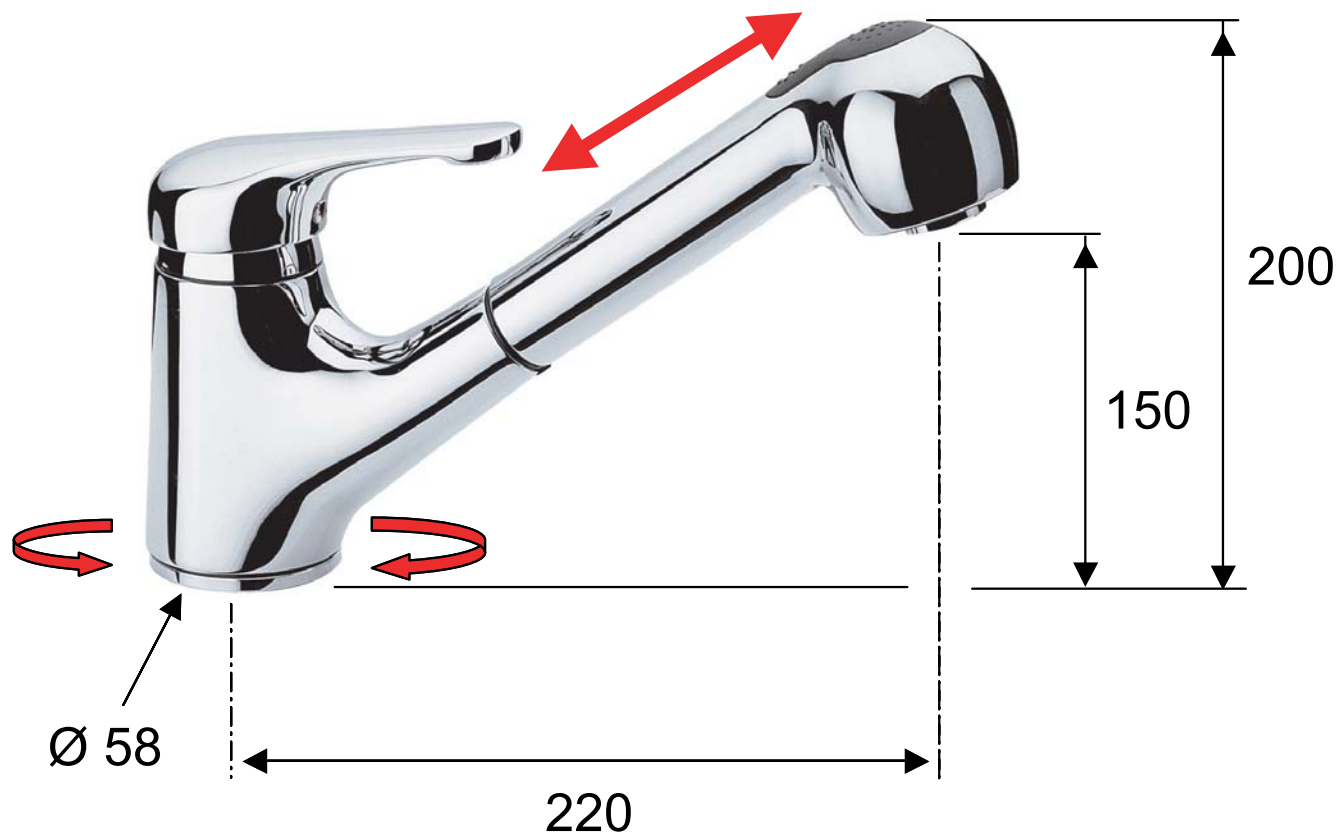

SCHEDA TECNICA TECHNICAL FEATURES

ART. COD. VE13613

FLESSIBILE 120 cm
FLEXIBLE 120 cm

MATERIALI / MATERIALS

OTTONE CROMATO / CHROME PLATED BRASS

CROMATURA / CHROME PLATING

UNI EN 248

Via Leonardo da Vinci 53 20062 Cassano d'Adda (MI) Italy Tel. +39-0363 62651
info@daniel.it www.daniel.it