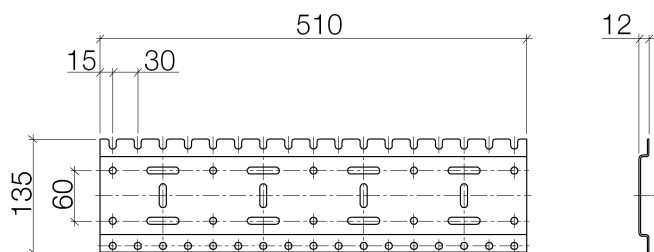

Умывальник - Symetrics
xGRID Монтажная шина 510 мм -
Артикульный номер: 12 310 970 90

- ширина 510 мм
- высота 135 мм
- глубина 12 мм
- винты для крепления с дюбелями
- Дальнейшие указания по xGRID-монтажной шине Вы найдёте в приложении к брошюре SYMETRICS по планированию.

размерный чертеж

Все величины в мм / дюймах = мм x 0,0394