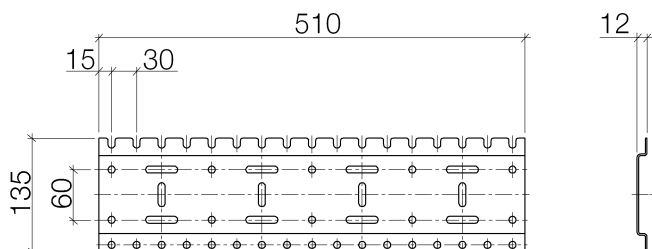

Умывальник - Symetrics
xGRID Монтажная шина 510 мм -
Артикульный номер: 12 310 970 90

- ширина 510 мм
- высота 135 мм
- глубина 12 мм
- винты для крепления с дюбелями
- Дальнейшие указания по xGRID-монтажной шине Вы найдёте в приложении к брошюре SYMETRICS по планированию.

размерный чертеж

Все величины в мм / дюймах = мм x 0,0394

Умывальник - Symetrics
xGRID Монтажная шина 510 мм -
Артикульный номер: 12 310 970 90