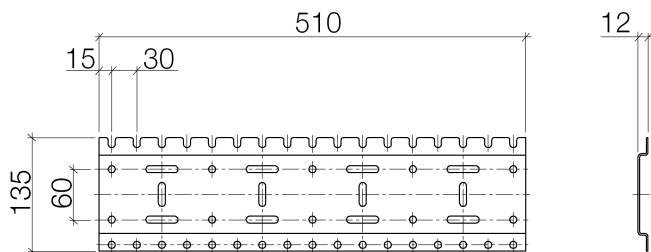

Умывальник - Symetrics
xGRID Монтажная шина 510 мм -
Артикульный номер: 12 310 970 90

- ширина 510 мм
- высота 135 мм
- глубина 12 мм
- винты для крепления с дюбелями
- Дальнейшие указания по xGRID-монтажной шине Вы найдёте в приложении к брошюре SYMETRICS по планированию.

размерный чертеж

Все величины в мм / дюймах = мм x 0,0394

Умывальник - Symetrics

xGRID Монтажная шина 510 мм -

Артикульный номер: 12 310 970 90

Умывальник - Symetrics
xGRID Монтажная шина 510 мм -
Артикульный номер: 12 310 970 90

Спецификация запасных частей

№	Артикульный №	Наименование	Расходуемое кол-во
1	04 30 31 024 01 90	Набор для крепления 6 x 40 мм -	4