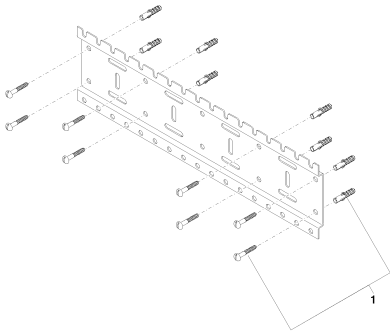

Умывальник - Symetrics
xGRID Монтажная шина 510 мм -
Артикульный номер: 12 310 970 90

Спецификация запасных частей

№	Артикульный №	Наименование	Расходуемое кол-во
1	04 30 31 024 01 90	Набор для крепления 6 x 40 мм -	4