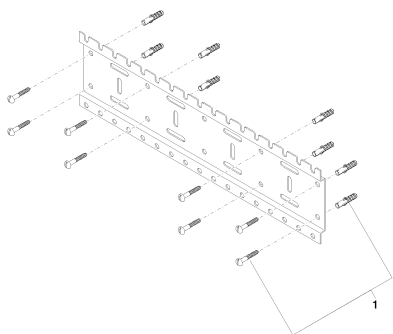

Умывальник - Symetrics  
 xGRID Монтажная шина 510 мм -  
 Артикульный номер: 12 310 970 90

### Спецификация запасных частей

№	Артикульный №	Наименование	Расходуемое кол-во
1	04 30 31 024 01 90	Набор для крепления 6 x 40 мм -	4