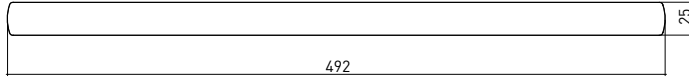

## 3011 0012 PISA Havluluk Uzun 492mm

Teknik Çizim / Technical Drawing

Krom  
Chrome

Ön / Front

Yan / Side

Üst / Top