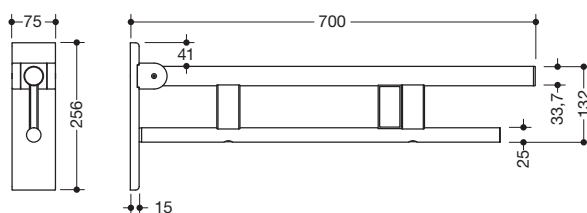

Abmessungen in mm

Oberflächen/Farben

Die Farbe AY läuft zum 31.03.2023 aus

Alternative Oberflächen

Technische Änderungen vorbehalten, 29.03.2022

HEWI Heinrich Wilke GmbH
Postfach 1260
D-34442 Bad Arolsen

Telefon: +49 5691 82-0
Telefax: +49 5691 82-319

info@hewi.de
www.hewi.com