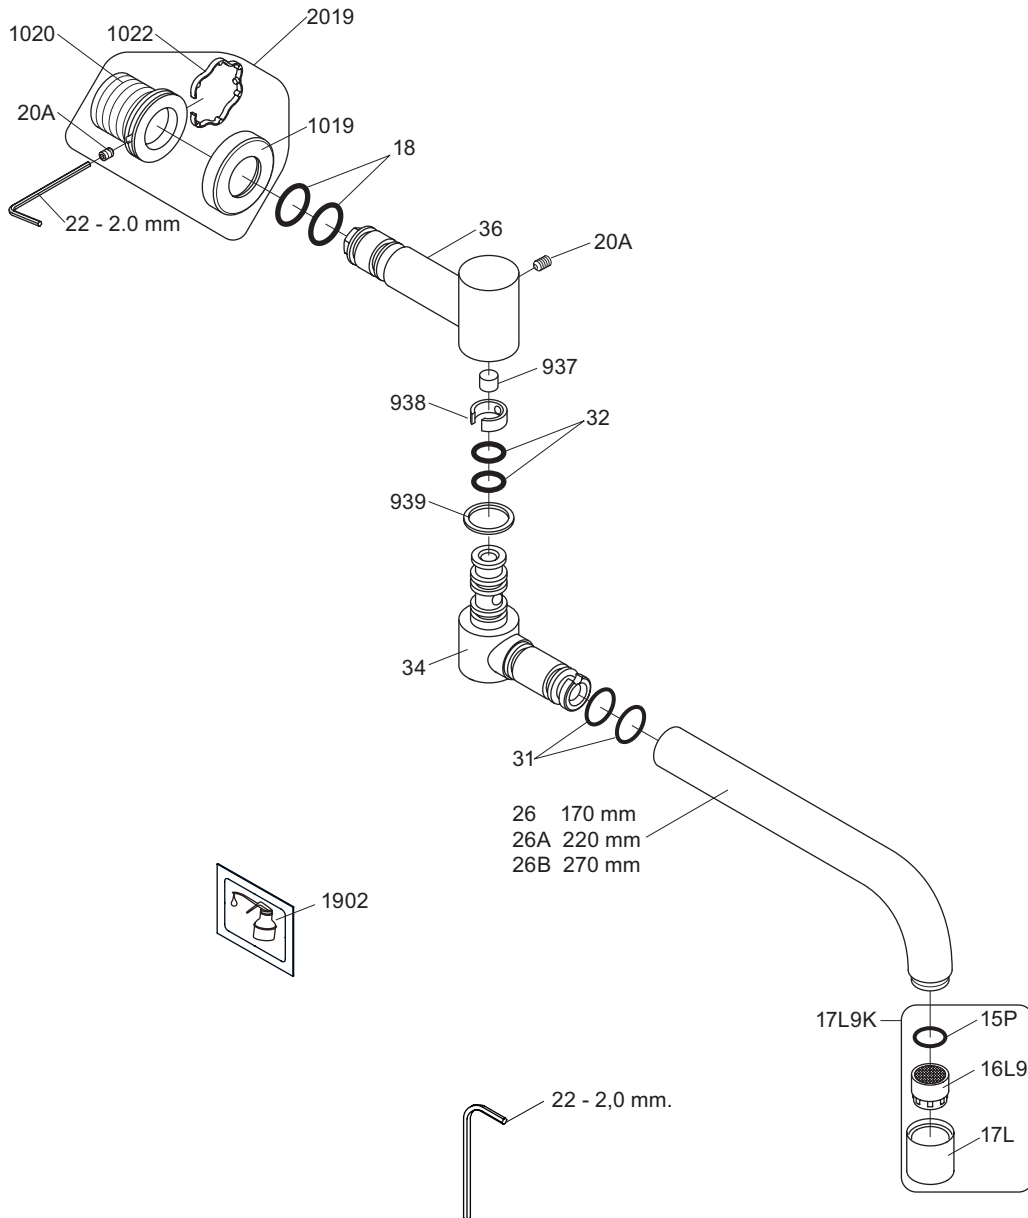

1. VR030: VR15P, VR16L9, 2xVR31, 2xVR32, VR1902
   VR17L9K: VR15P, VR16L9, VR17L
   VR940: VR937, VR938, VR939
   VR1020K: VR20A, VR22, VR1020, VR1022
   VR2019: VR20A, VR22, VR1019, VR1020, VR1022

vola
Lunavej 2
DK-8700 Horsens
Tlf : + 45 7023 5500
sales@vola.com
www.vola.com

VOLA 030

Date
Apr. 21

Rev.
3

Sheet
SB 12