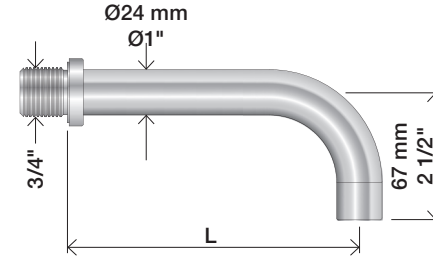

[www.vola.com](http://www.vola.com)

**010, 020**

**010C, 020C**

**030**

**040**

**040D**

	L (mm)	L (Inch)
010(C)/100	100	4"
010(C)/130	130	5"
010(C)/160	160	6"
020(C)/200	200	7 3/4"
020(C)/225	225	8 3/4"
020(C)/260	260	10 1/4"
020(C)/300	300	11 3/4"

	L (mm)	L (Inch)
030/200	200	7 3/4"
030/250	250	9 3/4"
030/300	300	11 3/4"
030/350	350	13 3/4"

	L (mm)	L (Inch)
040	185	7 3/4"
040D	200	7 3/4"
040D/250	250	9 3/4"
040D/300	300	11 3/4"

1

010, 010C, 020, 020C, 030, 040, 040D

VR1024 - Ø24

2.0 mm

1/2"

Extension  
Verlängerung

Forlængerdele  
Förlängning

Verlængstukken  
Modification

T Min. 3 mm  
Max. 65 mm

Y Min. 48 mm  
Max. 110 mm

T	Y	VR2019 (Ø19) VR2119 (Ø24)
3 - 15 mm	110 - 98 mm	Std.
15 - 25 mm	98 - 88 mm	+10
25 - 35 mm	88 - 78 mm	+20
35 - 45 mm	78 - 68 mm	+30
45 - 55 mm	68 - 58 mm	+40
55 - 65 mm	58 - 48 mm	+50

VR2019+/VR2219+