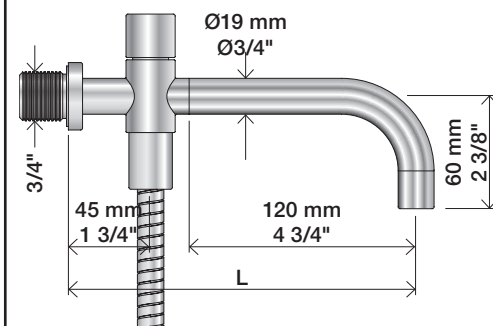

[www.vola.com](http://www.vola.com)

**010, 020**

**010C, 020C**

**030**

**040**

**040D**

	L (mm)	L (Inch)
010(C)/100	100	4"
010(C)/130	130	5"
010(C)/160	160	6"
020(C)/200	200	7 3/4"
020(C)/225	225	8 3/4"
020(C)/260	260	10 1/4"
020(C)/300	300	11 3/4"

	L (mm)	L (Inch)
030/200	200	7 3/4"
030/250	250	9 3/4"
030/300	300	11 3/4"
030/350	350	13 3/4"

	L (mm)	L (Inch)
040	185	7 3/4"
040D	200	7 3/4"
040D/250	250	9 3/4"
040D/300	300	11 3/4"

1

010, 010C, 020, 020C, 030, 040, 040D

VR1024 - Ø24

2.0 mm

1/2"

Extension  
Verlängerung

Forlængerdele  
Förlängning

Verlængstukken  
Modification

T Min. 3 mm  
Max. 65 mm

Y Min. 48 mm  
Max. 110 mm

T	Y	VR2019 (Ø19) VR2119 (Ø24)
3 - 15 mm	110 - 98 mm	Std.
15 - 25 mm	98 - 88 mm	+10
25 - 35 mm	88 - 78 mm	+20
35 - 45 mm	78 - 68 mm	+30
45 - 55 mm	68 - 58 mm	+40
55 - 65 mm	58 - 48 mm	+50

VR2019+/VR2219+