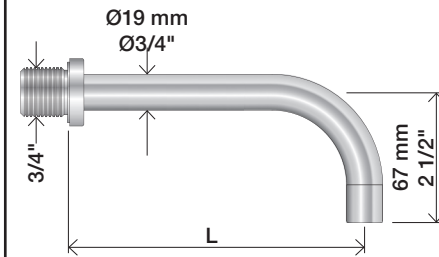

[www.vola.com](http://www.vola.com)

**010, 020**

**010C, 020C**

**030**

**040**

**040D**

	L (mm)	L (Inch)
010(C)/100	100	4"
010(C)/130	130	5"
010(C)/160	160	6"
020(C)/200	200	7 3/4"
020(C)/225	225	8 3/4"
020(C)/260	260	10 1/4"
020(C)/300	300	11 3/4"

	L (mm)	L (Inch)
030/200	200	7 3/4"
030/250	250	9 3/4"
030/300	300	11 3/4"
030/350	350	13 3/4"

	L (mm)	L (Inch)
040	185	7 3/4"
040D	200	7 3/4"
040D/250	250	9 3/4"
040D/300	300	11 3/4"

1

010, 010C, 020, 020C, 030, 040, 040D

VR1024 - Ø24

2.0 mm

1/2"

Extension  
Verlängerung

Forlængerdele  
Förlängning

Verlængstukken  
Modification

T Min. 3 mm  
Max. 65 mm

Y Min. 48 mm  
Max. 110 mm

T	Y	VR2019 (Ø19) VR2119 (Ø24)
3 - 15 mm	110 - 98 mm	Std.
15 - 25 mm	98 - 88 mm	+10
25 - 35 mm	88 - 78 mm	+20
35 - 45 mm	78 - 68 mm	+30
45 - 55 mm	68 - 58 mm	+40
55 - 65 mm	58 - 48 mm	+50

VR2019+/VR2219+