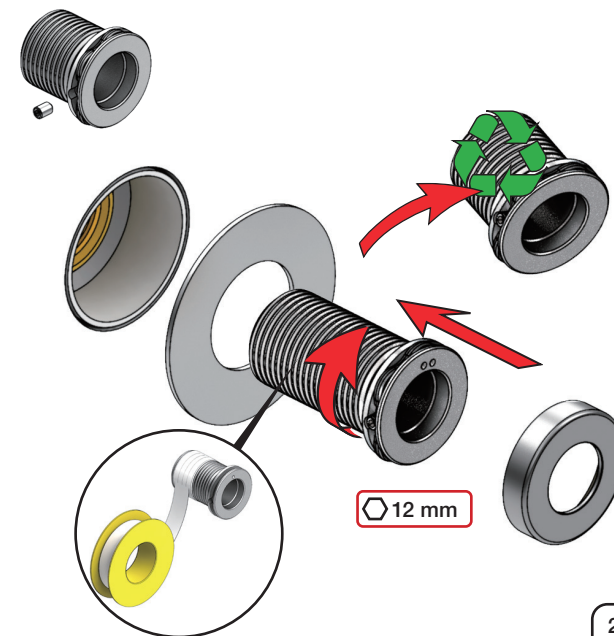

VR1020

12 mm

2

3

Ø19: 010, 020, 030, 040

VR1019 - Ø19

2.0 mm

Ø24: 010C, 020C, 040D

VR1024 - Ø24

2.0 mm

1/2"

Extension  
Verlängerung

Forlængerdele  
Förlängning

Verlængstukken  
Modification

T Min. 3 mm  
Max. 65 mm

Y Min. 48 mm  
Max. 110 mm

T	Y	VR2019 (Ø19) VR2119 (Ø24)
3 - 15 mm	110 - 98 mm	Std.
15 - 25 mm	98 - 88 mm	+10
25 - 35 mm	88 - 78 mm	+20
35 - 45 mm	78 - 68 mm	+30
45 - 55 mm	68 - 58 mm	+40
55 - 65 mm	58 - 48 mm	+50

VR2019+/VR2219+