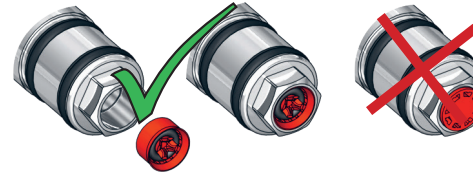

For more water saving possibilities please see:
Weitere Wassersparmöglichkeiten finden Sie auf:
For flere vandbesparende muligheder se venligst:
För mer vattenbesparande möjligheter hänvisas till:
Voor meer waterbesparende mogelijkheden zie:
Pour plus d'informations sur les options : économie d'eau, voir le site:

www.vola.com