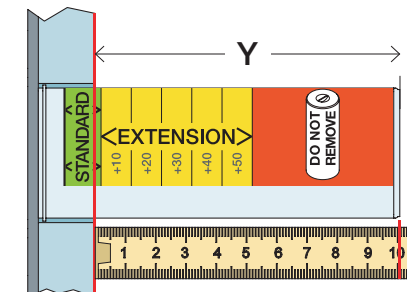

VR1024 - Ø24

2.0 mm

1/2"

Extension  
Verlängerung

Forlængerdele  
Förlängning

Verlængstukken  
Modification

T Min. 3 mm  
Max. 65 mm

Y Min. 48 mm  
Max. 110 mm

T	Y	VR2019 (Ø19) VR2119 (Ø24)
3 - 15 mm	110 - 98 mm	Std.
15 - 25 mm	98 - 88 mm	+10
25 - 35 mm	88 - 78 mm	+20
35 - 45 mm	78 - 68 mm	+30
45 - 55 mm	68 - 58 mm	+40
55 - 65 mm	58 - 48 mm	+50

VR2019+/VR2219+