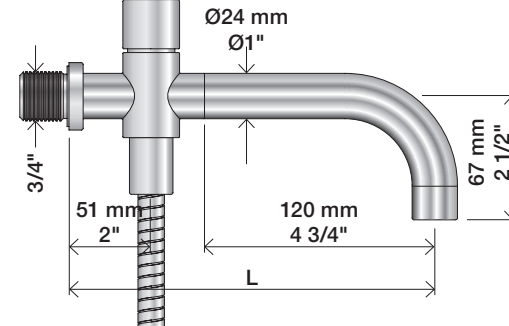

[www.vola.com](http://www.vola.com)

**010, 020**

**010C, 020C**

**030**

**040**

**040D**

	L (mm)	L (Inch)
010(C)/100	100	4"
010(C)/130	130	5"
010(C)/160	160	6"
020(C)/200	200	7 3/4"
020(C)/225	225	8 3/4"
020(C)/260	260	10 1/4"
020(C)/300	300	11 3/4"

	L (mm)	L (Inch)
030/200	200	7 3/4"
030/250	250	9 3/4"
030/300	300	11 3/4"
030/350	350	13 3/4"

	L (mm)	L (Inch)
040	185	7 3/4"
040D	200	7 3/4"
040D/250	250	9 3/4"
040D/300	300	11 3/4"

1

010, 010C, 020, 020C, 030, 040, 040D

VR1024 - Ø24

2.0 mm

1/2"

Extension  
Verlängerung

Forlængerdele  
Förlängning

Verlængstukken  
Modification

T Min. 3 mm  
Max. 65 mm

Y Min. 48 mm  
Max. 110 mm

T	Y	VR2019 (Ø19) VR2119 (Ø24)
3 - 15 mm	110 - 98 mm	Std.
15 - 25 mm	98 - 88 mm	+10
25 - 35 mm	88 - 78 mm	+20
35 - 45 mm	78 - 68 mm	+30
45 - 55 mm	68 - 58 mm	+40
55 - 65 mm	58 - 48 mm	+50

VR2019+/VR2219+