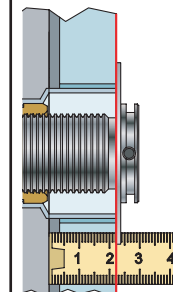

	L (mm)	L (Inch)
030/200	200	7 3/4"
030/250	250	9 3/4"
030/300	300	11 3/4"
030/350	350	13 3/4"

	L (mm)	L (Inch)
040	185	7 3/4"
040D	200	7 3/4"
040D/250	250	9 3/4"
040D/300	300	11 3/4"

1

010, 010C, 020, 020C, 030, 040, 040D

VR1024 - Ø24

2.0 mm

1/2"

Extension  
Verlängerung

Forlængerdele  
Förlängning

Verlængstukken  
Modification

T Min. 3 mm  
Max. 65 mm

Y Min. 48 mm  
Max. 110 mm

T	Y	VR2019 (Ø19) VR2119 (Ø24)
3 - 15 mm	110 - 98 mm	Std.
15 - 25 mm	98 - 88 mm	+10
25 - 35 mm	88 - 78 mm	+20
35 - 45 mm	78 - 68 mm	+30
45 - 55 mm	68 - 58 mm	+40
55 - 65 mm	58 - 48 mm	+50

VR2019+/VR2219+