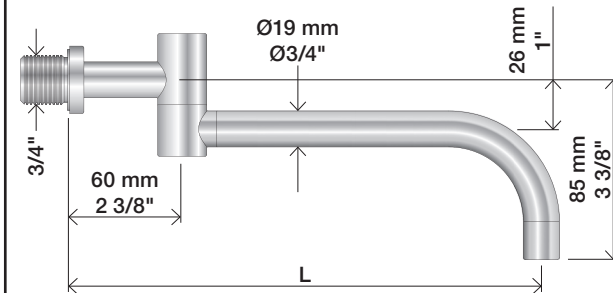

[www.vola.com](http://www.vola.com)

**010, 020**

**010C, 020C**

**030**

**040**

**040D**

	L (mm)	L (Inch)
010(C)/100	100	4"
010(C)/130	130	5"
010(C)/160	160	6"
020(C)/200	200	7 3/4"
020(C)/225	225	8 3/4"
020(C)/260	260	10 1/4"
020(C)/300	300	11 3/4"

	L (mm)	L (Inch)
030/200	200	7 3/4"
030/250	250	9 3/4"
030/300	300	11 3/4"
030/350	350	13 3/4"

	L (mm)	L (Inch)
040	185	7 3/4"
040D	200	7 3/4"
040D/250	250	9 3/4"
040D/300	300	11 3/4"

1

010, 010C, 020, 020C, 030, 040, 040D

VR1024 - Ø24

2.0 mm

1/2"

Extension  
Verlängerung

Forlængerdele  
Förlängning

Verlængstukken  
Modification

T Min. 3 mm  
Max. 65 mm

Y Min. 48 mm  
Max. 110 mm

T	Y	VR2019 (Ø19) VR2119 (Ø24)
3 - 15 mm	110 - 98 mm	Std.
15 - 25 mm	98 - 88 mm	+10
25 - 35 mm	88 - 78 mm	+20
35 - 45 mm	78 - 68 mm	+30
45 - 55 mm	68 - 58 mm	+40
55 - 65 mm	58 - 48 mm	+50

VR2019+/VR2219+