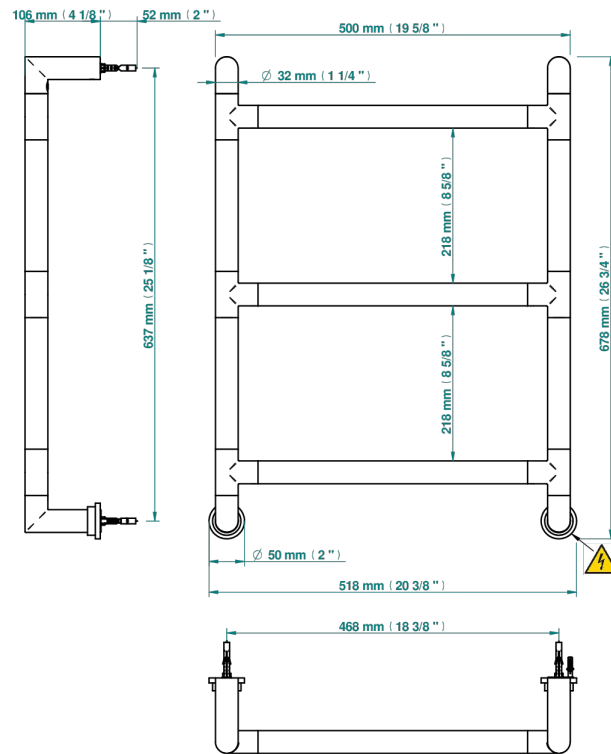

SECHE-SERVIETTES CONTEMPORAIN

B6B-TWR3E

Полотенцесушитель Современный круглый, 3 перекладины, 518 мм x 678 мм, электрический

THG[®]
PARIS

69834

16/10/2019

ХАРАКТЕРИСТИКИ

- Sèche-serviettes Contemporain
- Полотенцесушитель Современный круглый, 3 перекладины, 518 мм x 678 мм, электрический

ТЕХНИЧЕСКИЕ ХАРАКТЕРИСТИКИ

- Tension (voltage) : 110V ou 230V
- Puissance (power) : 70W
- IP 55
- CE classe 1, 2
- Hauteur minimale au sol (minimum height from the ground) : 60 cm (24")
- Température maximale (maximum temperature) : 60°C (140°F)