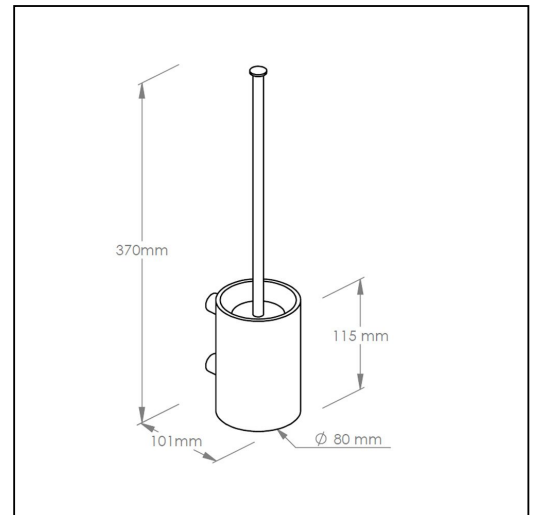

**Szczotka do WC z uchwytem mocowanym do ściany,  
tuba krótka, MERIDA STELLA WHITE LINE, biały****symbol: GSB351**

- uchwyt przykręcony do ściany
- wyjątkowo trwała konstrukcja odporna na długotrwałe działanie wody i typowych środków chemicznych
- wymiowy wkład z tworzywa sztucznego ułatwia czyszczenie
- wykonana ze stali nierdzewnej malowanej na biało

**Parametry**

wysoko	39 cm
szeroko	8 cm
gł boko	10,1 cm