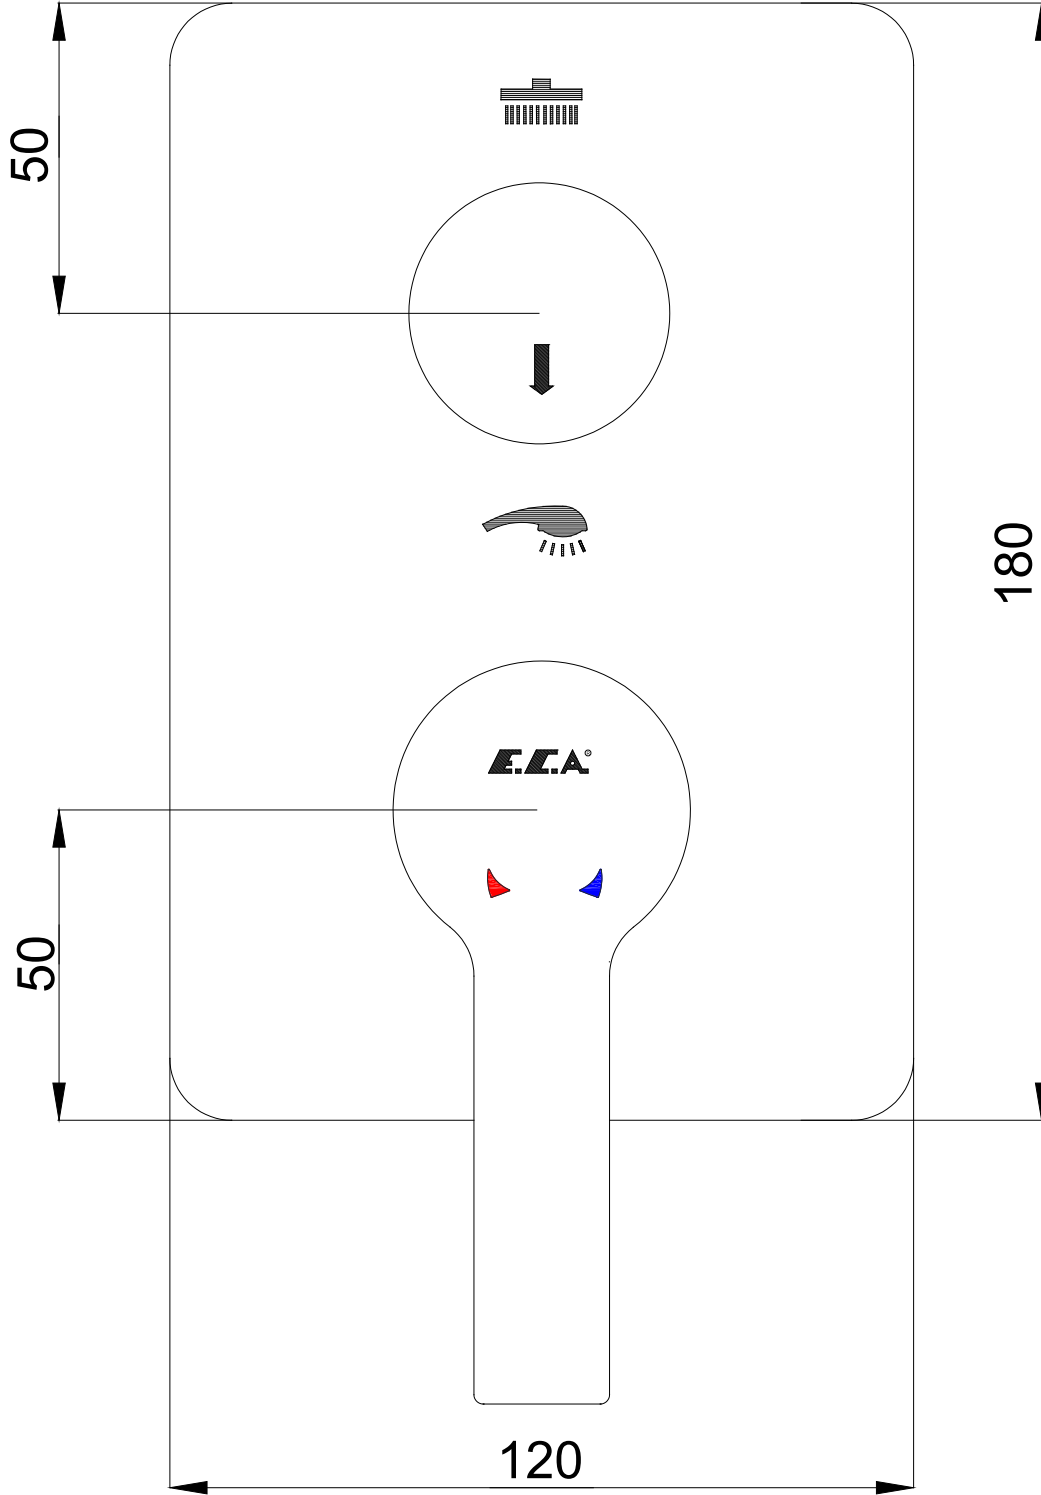

ANKASTRE BANYO/DUŞ BATARYALARI CONCEALED BATH/SHOWER MIXERS

E.C.A.®

Ürün Kodu : 102167207-KDE - DELTA Ankastra Banyo/Duş Bataryası Sıva Üstü Grubu - 2 Yollu (**İhracat Kodu**: 102167207EX-KDE)

Product Code: 102167207-KDE - DELTA Concealed Bath/Shower Mixer Surface Mounted Group - 2 Way Diverter (**Export Code**: 102167207EX-KDE)

*Localization product codes are available.

Mart 2020 / March 2020

www.eca.com.tr

E.C.A. önceden haber vermeksizin, ürünler ve ürünlerin teknik detaylarında değişiklik yapma hakkını saklı tutar.

We reserve the right to alter product specification and colors and to make technical modifications without prior notice.

Elginkan