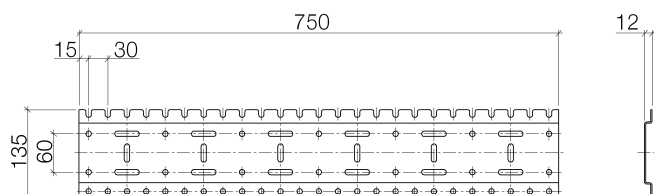

Умывальник - Symetrics  
xGRID Монтажная шина 750 мм -  
Артикульный номер: 12 315 970 90

- ширина 750 мм
- высота 135 мм
- глубина 12 мм
- винты для крепления с дюбелями
- Дальнейшие указания по xGRID-монтажной шине Вы найдёте в приложении к брошюре SYMETRICS по планированию.

размерный чертеж

Все величины в мм / дюймах = мм x 0,0394