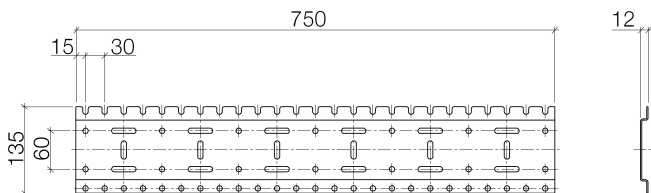

Умывальник - Symetrics
xGRID Монтажная шина 750 мм -
Артикульный номер: 12 315 970 90

- ширина 750 мм
- высота 135 мм
- глубина 12 мм
- винты для крепления с дюбелями
- Дальнейшие указания по xGRID-монтажной шине Вы найдёте в приложении к брошюре SYMETRICS по планированию.

размерный чертёж

Все величины в мм / дюймах = мм x 0,0394

Умывальник - Symetrics
xGRID Монтажная шина 750 мм -
Артикульный номер: 12 315 970 90