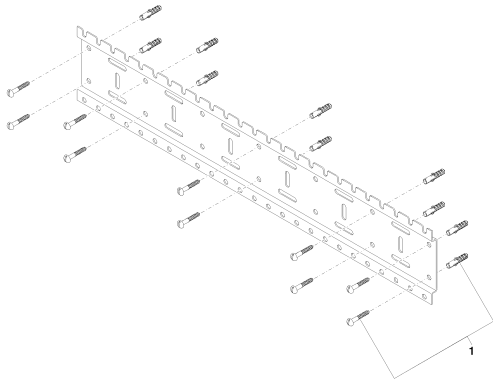

Умывальник - Symetrics
xGRID Монтажная шина 750 мм -
Артикульный номер: 12 315 970 90

Спецификация запасных частей

№	Артикульный №	Наименование	Расходуемое кол-во
1	04 30 31 024 01 90	Набор для крепления 6 x 40 мм -	1