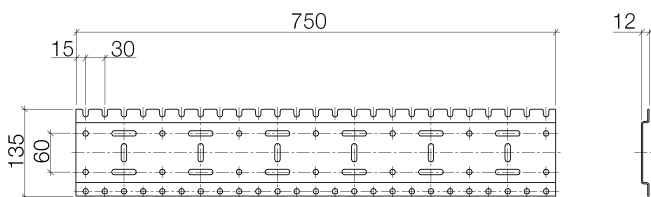

Умывальник - Symetrics

xGRID Монтажная шина 750 мм -

Артикульный номер: 12 315 970 90

- ширина 750 мм
- высота 135 мм
- глубина 12 мм
- винты для крепления с дюбелями
- Дальнейшие указания по xGRID-монтажной шине Вы найдёте в приложении к брошюре SYMETRICS по планированию.

размерный чертеж

Все величины в мм / дюймах = мм x 0,0394

Умывальник - Symetrics
xGRID Монтажная шина 750 мм -
Артикульный номер: 12 315 970 90

Умывальник - Symetrics
xGRID Монтажная шина 750 мм -
Артикульный номер: 12 315 970 90

Спецификация запасных частей

№	Артикульный №	Наименование	Расходуемое кол-во
1	04 30 31 024 01 90	Набор для крепления 6 x 40 мм -	1