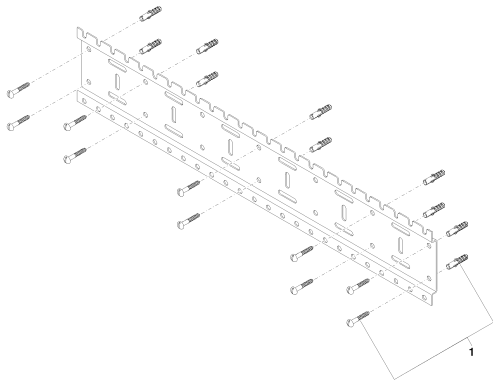

Умывальник - Symetrics
 xGRID Монтажная шина 750 мм -
 Артикульный номер: 12 315 970 90

Спецификация запасных частей

№	Артикульный №	Наименование	Расходуемое кол-во
1	04 30 31 024 01 90	Набор для крепления 6 x 40 мм -	1