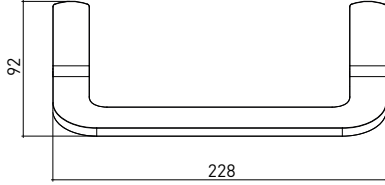

3011 0004 PISA Havluluk Uzun + Yuvarlak 228mm

Teknik Çizim / Technical Drawing

Krom
Chrome

Ön / Front

Yan / Side

Üst / Top