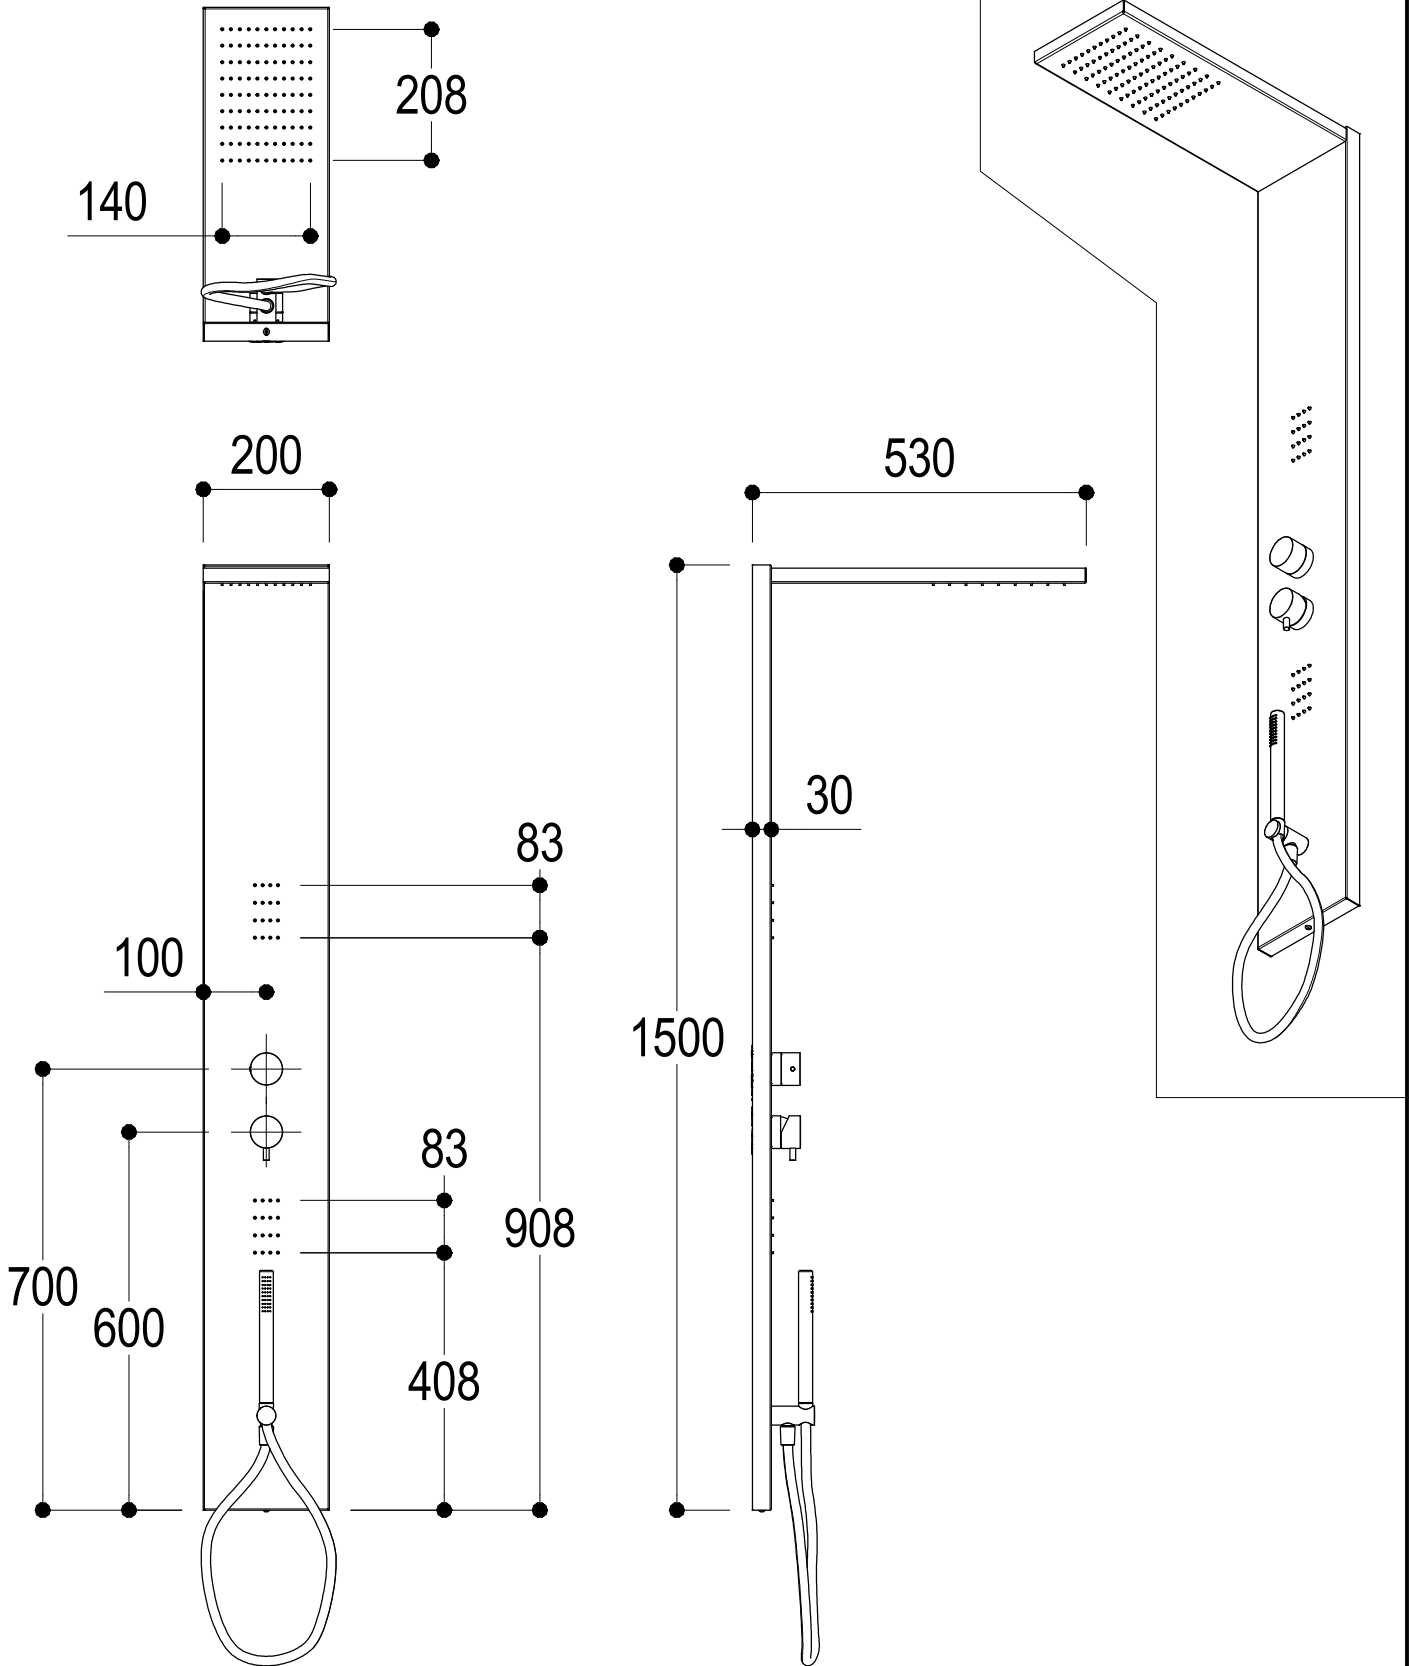

# SCHEDA TECNICA / TECHNICAL DATA

RUBINETTERIE RITMONIO S.R.L. si riserva tutti i diritti connessi con il presente documento e con l'oggetto o la materia ivi rappresentati con divieto di riprodurlo, utilizzarlo o renderlo accessibile a terzi in assenza di previa autorizzazione. Disegno CAD non modificabile a mano

**Ritmonio**  
Living a quality experience.  
13019 VARALLO - (VC) - ITALY

SERIE ACCESSORI

CODICE 7ADN102

DATA EMISSIONE 10/12/18

DENOMINAZIONE Gruppo esterno per doccia con soffione in acciaio  
Stainless steel external group for shower