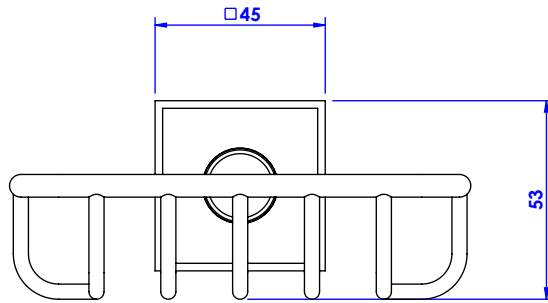

Collection : Transatlantique

Porte savon douche, mural. - Wall mounted shower soap holder.

Ref : C01-519

CRISTAL&BRONZE

PARIS · 1937

04/09/2019 -1