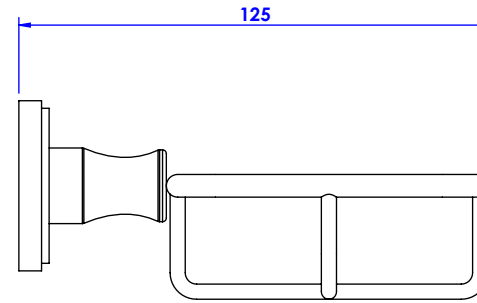

Collection : Transatlantique

Porte savon douche, mural. - Wall mounted shower soap holder.

Ref : C01-519

CRISTAL&BRONZE

PARIS · 1937

04/09/2019 -1