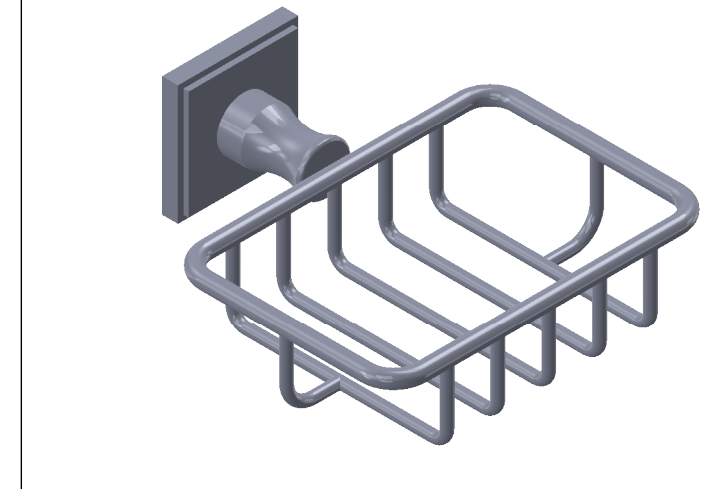

Collection : Transatlantique

Porte savon douche, mural. - Wall mounted shower soap holder.

Ref : C01-519

CRISTAL&BRONZE

PARIS · 1937

04/09/2019 -1