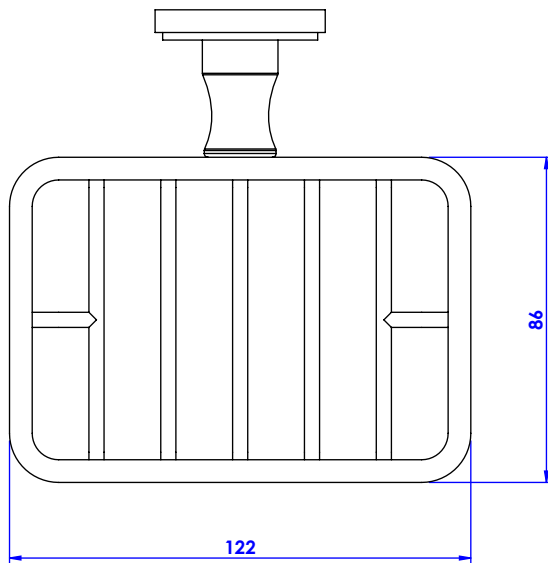

Collection : Transatlantique

Porte savon douche, mural. - Wall mounted shower soap holder.

Ref : C01-519

CRISTAL&BRONZE

PARIS · 1937

04/09/2019 -1