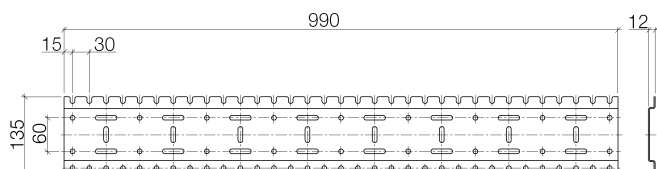

Умывальник - Symetrics
xGRID Монтажная шина 990 мм -
Артикульный номер: 12 320 970 90

- ширина 990 мм
- высота 135 мм
- глубина 12 мм
- винты для крепления с дюбелями
- Дальнейшие указания по xGRID-монтажной шине Вы найдёте в приложении к брошюре SYMETRICS по планированию.

размерный чертеж

Все величины в мм / дюймах = мм x 0,0394