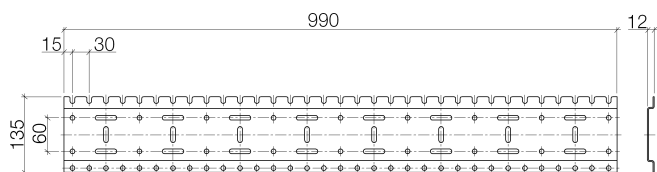

Умывальник - Symetrics  
xGRID Монтажная шина 990 мм -  
Артикульный номер: 12 320 970 90

- ширина 990 мм
- высота 135 мм
- глубина 12 мм
- винты для крепления с дюбелями
- Дальнейшие указания по xGRID-монтажной шине Вы найдёте в приложении к брошюре SYMETRICS по планированию.

размерный чертеж

Все величины в мм / дюймах = мм x 0,0394

Умывальник - Symetrics  
xGRID Монтажная шина 990 мм -  
Артикульный номер: 12 320 970 90