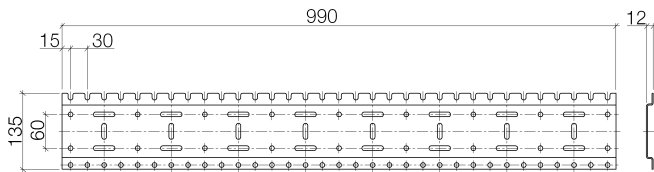

Умывальник - Symetrics  
xGRID Монтажная шина 990 мм -  
Артикульный номер: 12 320 970 90

- ширина 990 мм
- высота 135 мм
- глубина 12 мм
- винты для крепления с дюбелями
- Дальнейшие указания по xGRID-монтажной шине Вы найдёте в приложении к брошюре SYMETRICS по планированию.

размерный чертеж

Все величины в мм / дюймах = мм x 0,0394

Умывальник - Symetrics

xGRID Монтажная шина 990 мм -

Артикульный номер: 12 320 970 90

Умывальник - Symetrics  
xGRID Монтажная шина 990 мм -  
Артикульный номер: 12 320 970 90