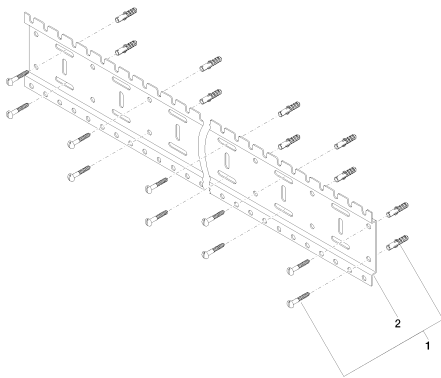

Умывальник - Symetrics
xGRID Монтажная шина 990 мм -
Артикульный номер: 12 320 970 90

Спецификация запасных частей

№	Артикульный №	Наименование	Расходуемое кол-во
1	04 30 31 024 01 90	Набор для крепления 6 x 40 мм -	6