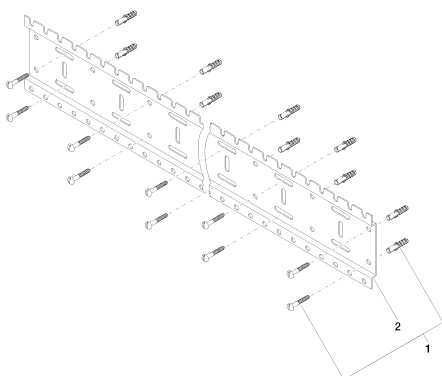

Умывальник - Symetrics  
 xGRID Монтажная шина 990 мм -  
 Артикульный номер: 12 320 970 90

### Спецификация запасных частей

№	Артикульный №	Наименование	Расходуемое кол-во
1	04 30 31 024 01 90	Набор для крепления 6 x 40 мм -	6