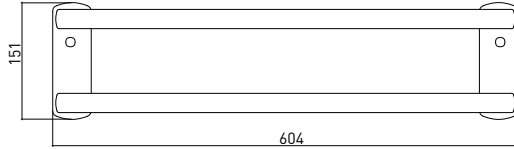

## 3057 0005 PISA Havlu Rafı 604mm

Teknik Çizim / Technical Drawing

Krom  
Chrome

Ön / Front

Yan / Side

Üst / Top