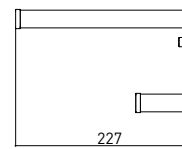

## 3057 0005 PISA Havlu Rafı 604mm

Teknik Çizim / Technical Drawing

Krom  
Chrome

Ön / Front

Yan / Side

Üst / Top