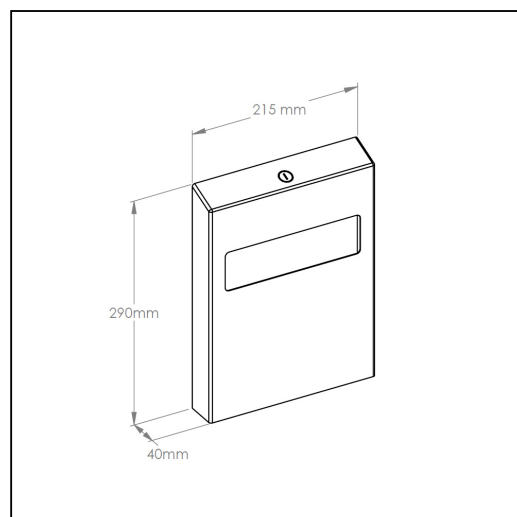

Pojemnik na podkładki na desk sedesow MERIDA STELLA, wkład - 100 szt. podkł. STAL POLEROWANA

symbol: GSP001

- wymienne wkłady zawieraj 100 szt. papierowych podkładek higienicznych
- zabezpieczony trwałym stalowym zamkiem b benkowym
- zamek zlicowany z powierzchni urz dzenia
- ł czenia boków spawane i szlifowane
- niewidoczne zawiasy

Parametry

wysoko	29 cm
szeroko	21,5 cm
gł boko	4 cm