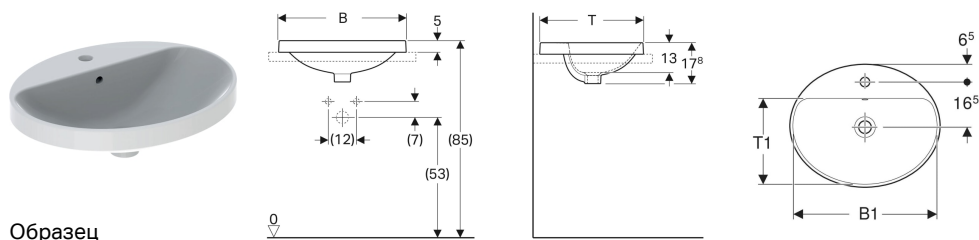

Встраиваемая раковина Geberit VariForm овальной формы, с полкой для отверстия под смеситель

Образец

Цели применения

- Для монтажа в столешницах умывальников сверху

Характеристики

- Овальная

Объем поставки

- Шаблон

- Простота монтажа с прилагаемым шаблоном для отверстий

Технические характеристики

Материал | Сантехнический фарфор

| Арт. № | Цвет / поверхность | Отверстие под смеситель | Перелив | B | B1 | H | T | T1 |
|----------------|--------------------|-------------------------|---------|-------|---------|---------|-------|---------|
| 500.712.01.2 | Белый | По центру | На виду | 50 см | 47.8 см | 17.8 см | 45 см | 31.5 см |
| 500.714.01.2 * | Белый | По центру | Без | 50 см | 47.8 см | 17.8 см | 45 см | 31.5 см |
| 500.720.01.2 | Белый | По центру | На виду | 55 см | 52.8 см | 17.8 см | 45 см | 31.5 см |
| 500.722.01.2 * | Белый | По центру | Без | 55 см | 52.8 см | 17.8 см | 45 см | 31.5 см |
| 500.724.01.2 | Белый | По центру | На виду | 60 см | 58 см | 17.8 см | 48 см | 34.5 см |
| 500.726.01.2 * | Белый | По центру | Без | 60 см | 58 см | 17.8 см | 48 см | 34.5 см |

* Производство, соответствующее заказу

Принадлежности

- Донный клапан Geberit с отводом без возможности перекрытия слива и с крышкой клапана