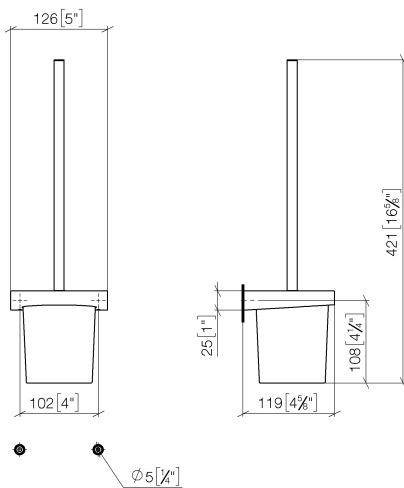

Унитаз - CL.1

Ёршик для унитаза настенная - хром матовый

Артикульный номер: 83 900 970-93

- из хрусталя
- головка ёршика матово-чёрная
- ширина 126 мм
- высота 415 мм
- вылет 120 мм

хром матовый

размерный чертеж

mm [inches]

Все величины в мм / дюймах = мм x 0,0394