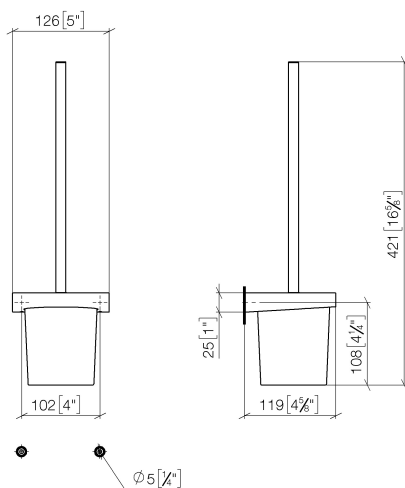

Унитаз - CL.1

Ёршик для унитаза настенная - хром матовый

Артикульный номер: 83 900 970-93

- из хрусталя
- головка ёршика матово-чёрная
- ширина 126 мм
- высота 415 мм
- вылет 120 мм

хром матовый

размерный чертеж

mm [inches]

Все величины в мм / дюймах = мм x 0,0394

Унитаз - CL.1

Ёршик для унитаза настенная - хром матовый

Артикульный номер: 83 900 970-93

Унитаз - CL.1

Ёршик для унитаза настенная - хром матовый

Артикульный номер: 83 900 970-93